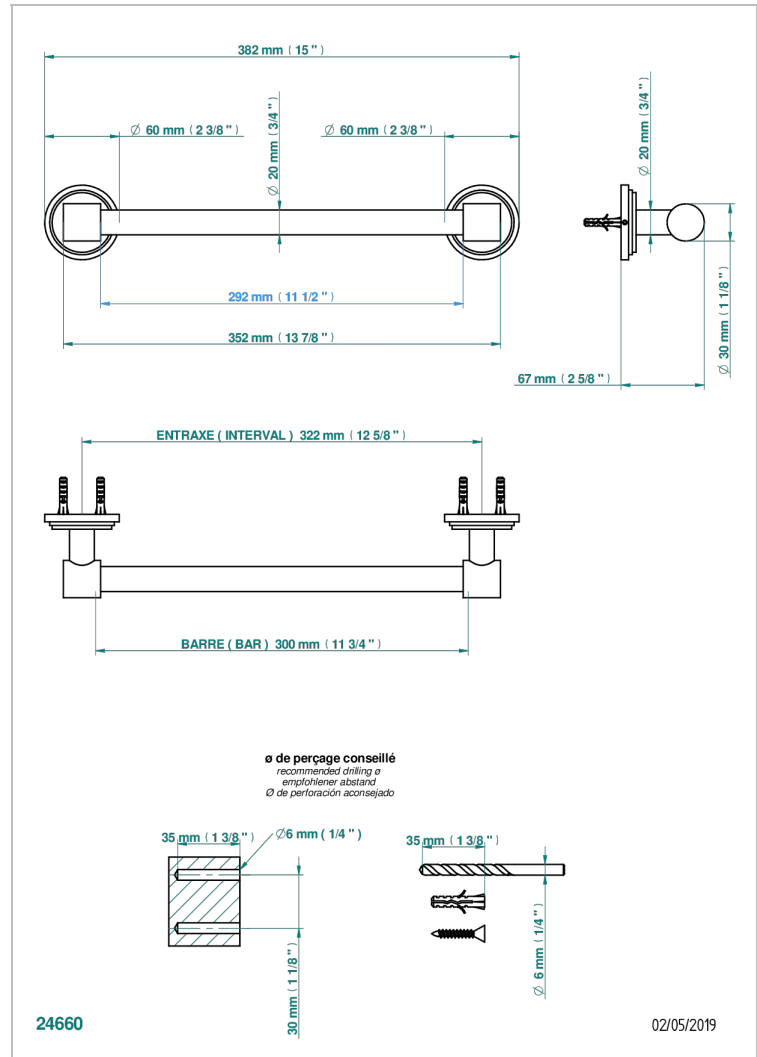

LE 9 HOWLITE

G2H-520/30

Toallero lg 300 mm

THG[®]
PARIS

CARACTERÍSTICAS

- Le 9 Howlite
- Toallero lg 300 mm

ACABADOS DISPONIBLES

Cerámica negra mate - D30
Cromo - A02
Cromo / dorado - G02
Cromo mate - C02
Dorado - F01
Dorado mate - F07