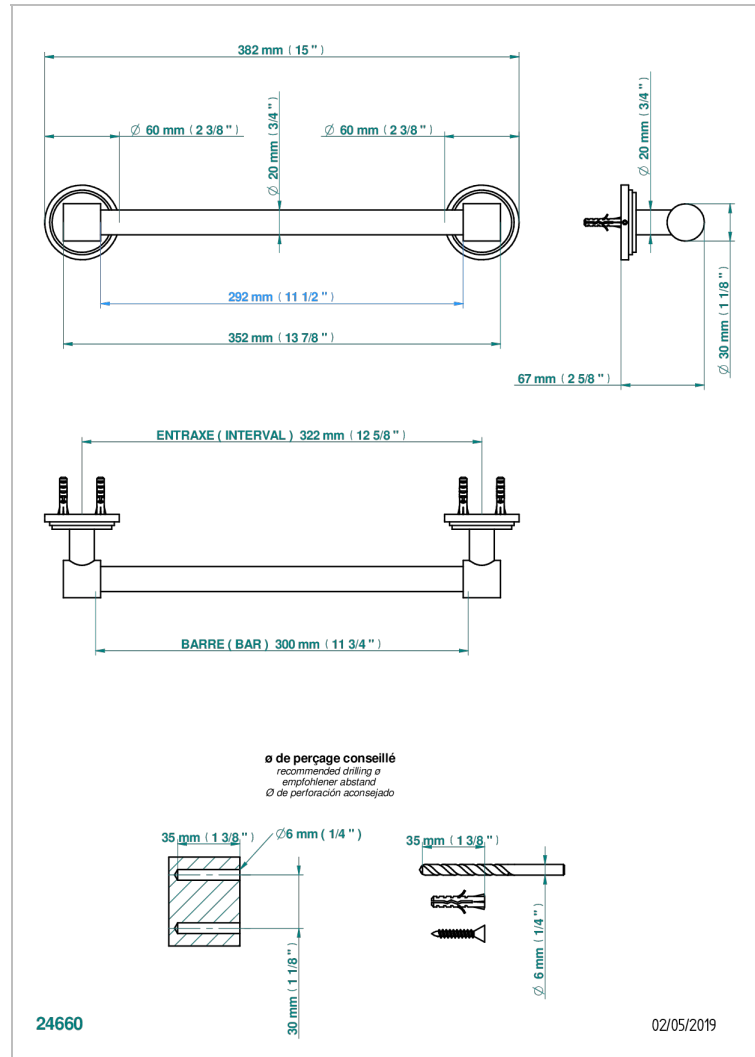

LE 9 HOWLITE

G2H-520/30

Handtuchstange Länge 300 mm

THG[®]
PARIS

EIGENSCHAFTEN

- Le 9 Howlite
- Handtuchstange Länge 300 mm

VERFÜGBARE OBERFLÄCHEN

Altnickel - H28
Blassgold - F30
Blassgold matt unlackiert - F31
Chrom - A02
Chrom / gold - G02
Chrom matt - C02