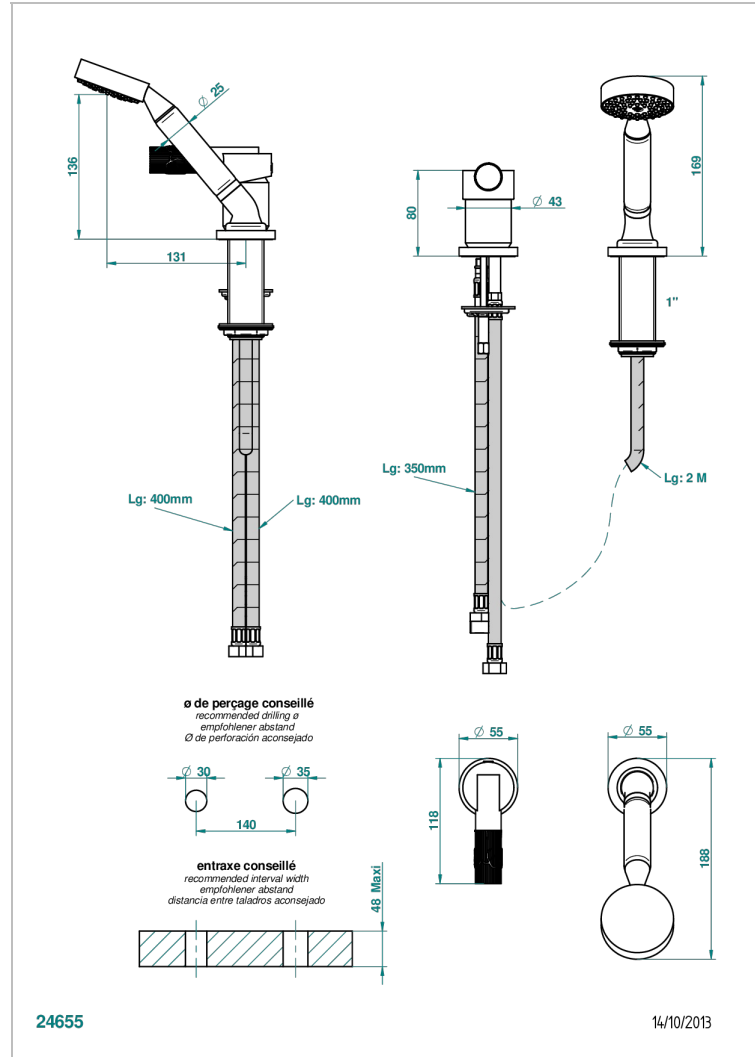

BAMBOU CRISTAL CLAIR

A35-6523/60AUS

Mitigeur sur gorge avec douchette, coulant et flexible 2 m - standard américain

CARACTÉRISTIQUES

- Bambou Cristal clair
- Mitigeur sur gorge avec douchette, coulant et flexible 2 m - standard américain

SPÉCIFICATIONS TECHNIQUES

- Recommandé : 3 bars (max. 5 bars) - Advised : 43,5 psi (max. 72 psi)
- 9,5 l/min à 3 bars (2.5 gpm at 43.5 psi)

FINITIONS DISPONIBLES

Bronze clair - D01
Chromé - A02
Chromé / doré - G02
Chromé mat - C02
Doré brillant - F01
Doré mat - F07