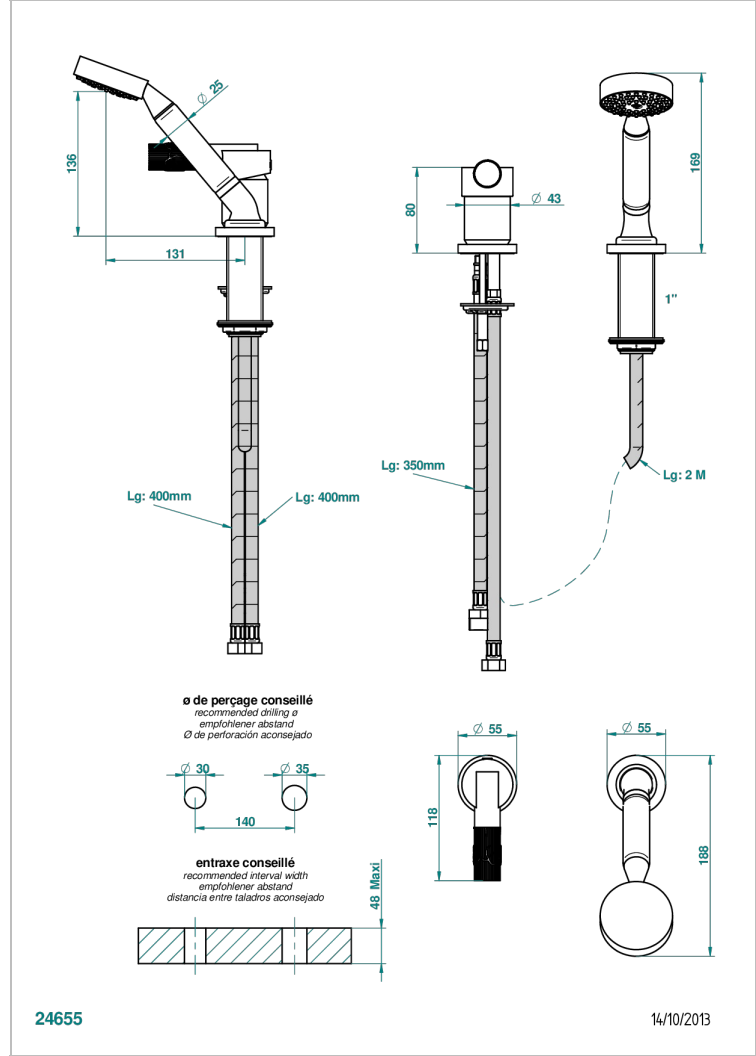

BAMBOU CRISTAL CLARO

A35-6523/60AUS

Mitigeur sur gorge avec douchette, coulant et flexible 2 m - standard américain

THG[®]
PARIS

CARACTERÍSTICAS

- Bambou cristal claro
- Mitigeur sur gorge avec douchette, coulant et flexible 2 m - standard américain

ESPECIFICACIONES TÉCNICAS

- Recommandé : 3 bars (max. 5 bars) - Advised : 43,5 psi (max. 72 psi)
- 9,5 l/min à 3 bars (2.5 gpm at 43.5 psi)

ACABADOS DISPONIBLES

Bronce claro - D01
Cerámica negra mate - D30
Cobre viejo mate - H07
Cromo - A02
Cromo / dorado - G02
Cromo mate - C02