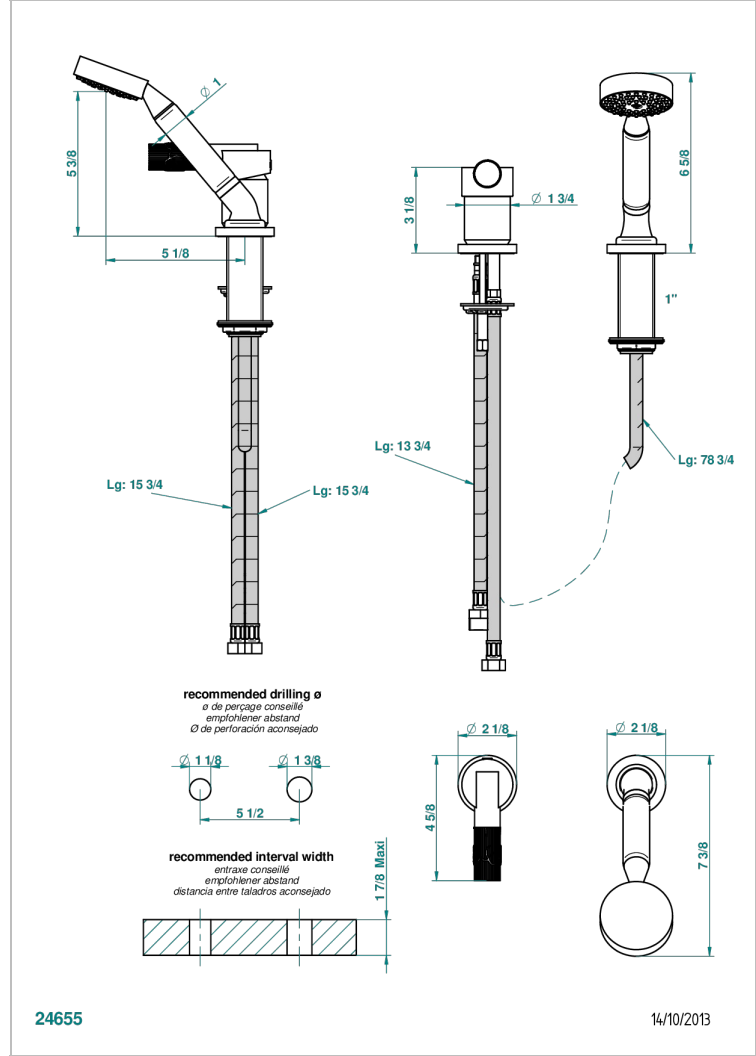

BAMBOU CRISTAL CLAIR

A35-6523/60AUS

Mitigeur sur gorge avec douchette, coulant et flexible 2 m - standard américain

CARACTÉRISTIQUES

- Bambou Cristal clair
- Mitigeur sur gorge avec douchette, coulant et flexible 2 m - standard américain

SPÉCIFICATIONS TECHNIQUES

- Recommandé : 3 bars (max. 5 bars) - Advised : 43,5 psi (max. 72 psi)
- 9,5 l/min à 3 bars (2.5 gpm at 43.5 psi)

FINITIONS DISPONIBLES

Bronze clair - D01
 Chromé - A02
 Chromé / doré - G02
 Chromé mat - C02
 Doré brillant - F01
 Doré mat - F07