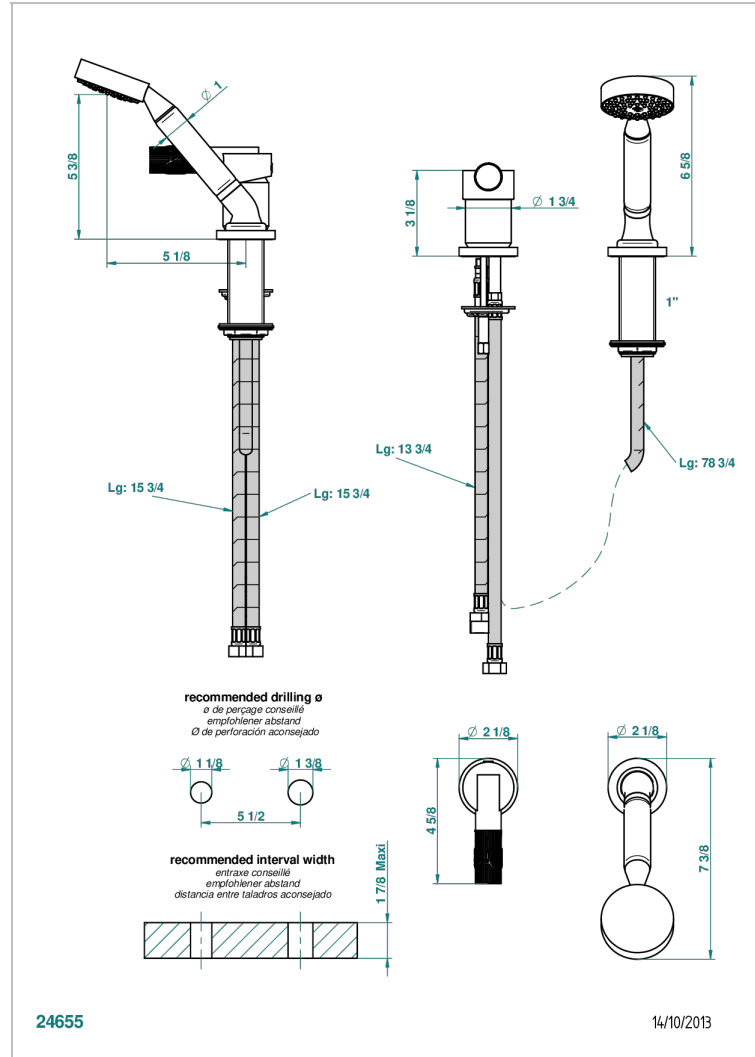

# BAMBOU CRISTAL CLARO

A35-6523/60AUS

Mitigeur sur gorge avec douchette, coulant et flexible 2 m - standard américain

## CARACTERÍSTICAS

- Bambou cristal claro
- Mitigeur sur gorge avec douchette, coulant et flexible 2 m - standard américain