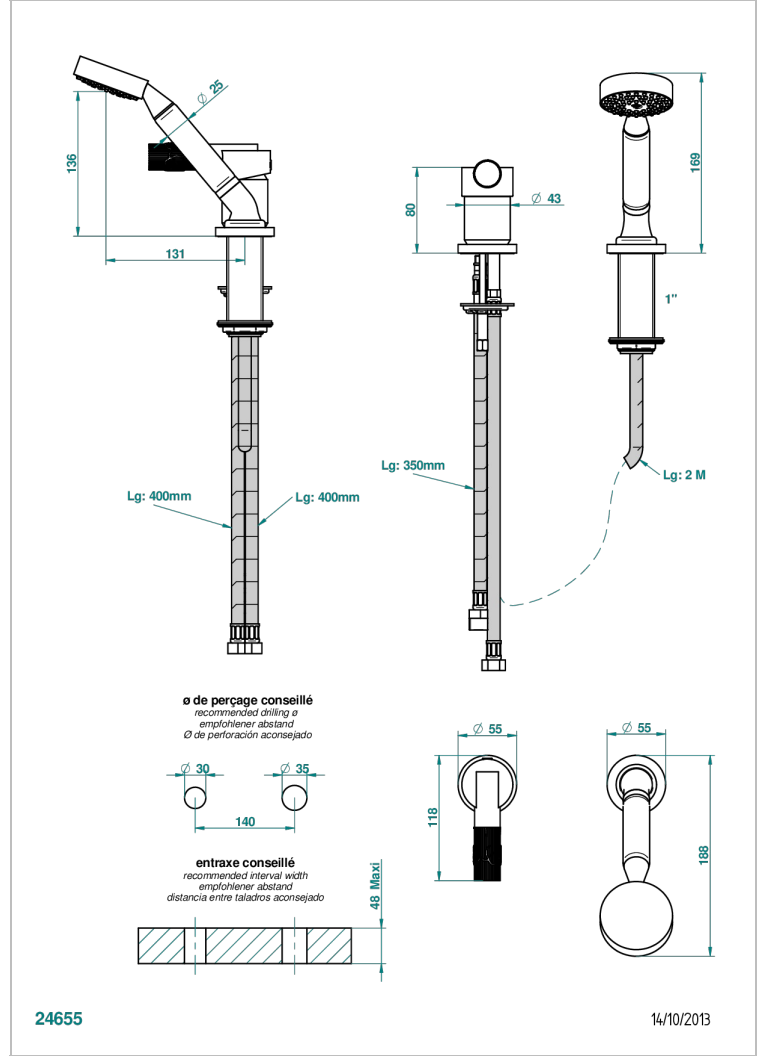

BAMBOU CRISTAL CLAIR

A35-6523/60A

Mitigeur sur gorge avec douchette, coulant et flexible 2 m

THG[®]
PARIS

CARACTÉRISTIQUES

- Bambou Cristal clair
- Mitigeur sur gorge avec douchette, coulant et flexible 2 m

SPÉCIFICATIONS TECHNIQUES

- Recommandé : 3 bars (max. 5 bars) - Advised : 43,5 psi (max. 72 psi)
- 9,5 l/min à 3 bars (2.5 gpm at 43.5 psi)

FINITIONS DISPONIBLES

Bronze clair - D01
Chromé - A02
Chromé / doré - G02
Chromé mat - C02
Doré brillant - F01
Doré mat - F07

Nickel brillant - B01
Nickel mat - C01
Noir mat céramique - D30
Or pâle - F30
Or pâle mat - F31
Pvd blush - H62

Pvd blush mat - H60
Pvd couleur bronze brown - F33
Pvd couleur bronze brown - mat - F34
Pvd couleur doré - H52
Pvd couleur doré mat - H53
Pvd couleur laiton - H49