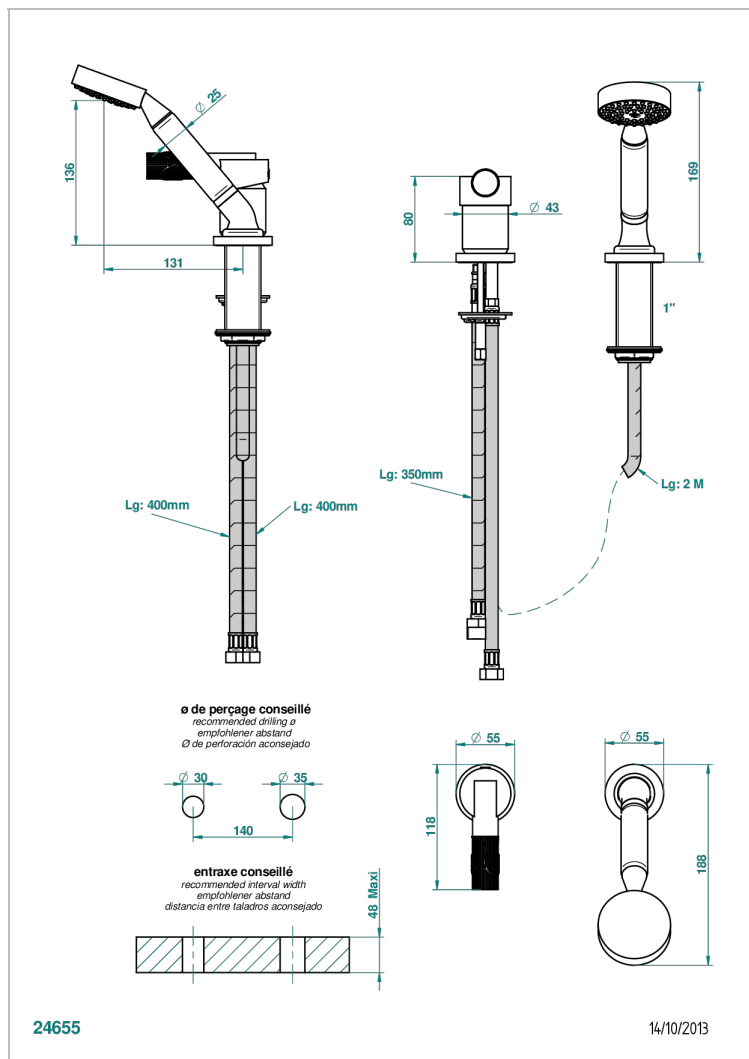

BAMBOU CRISTAL CLARO

A35-6523/60A

THG[®]
PARIS

Kit monomando de peluqueria : monomando con teleducha sobre encimera y flexo de 2 m y soporte

CARACTERÍSTICAS

- Bambou cristal claro
- Kit monomando de peluqueria : monomando con teleducha sobre encimera y flexo de 2 m y soporte

ESPECIFICACIONES TÉCNICAS

- Recommandé : 3 bars (max. 5 bars) - Advised : 43,5 psi (max. 72 psi)
- 9,5 l/min à 3 bars (2.5 gpm at 43.5 psi)

ACABADOS DISPONIBLES

Bronce claro - D01
Cerámica negra mate - D30
Cobre viejo mate - H07
Cromo - A02
Cromo / dorado - G02
Cromo mate - C02