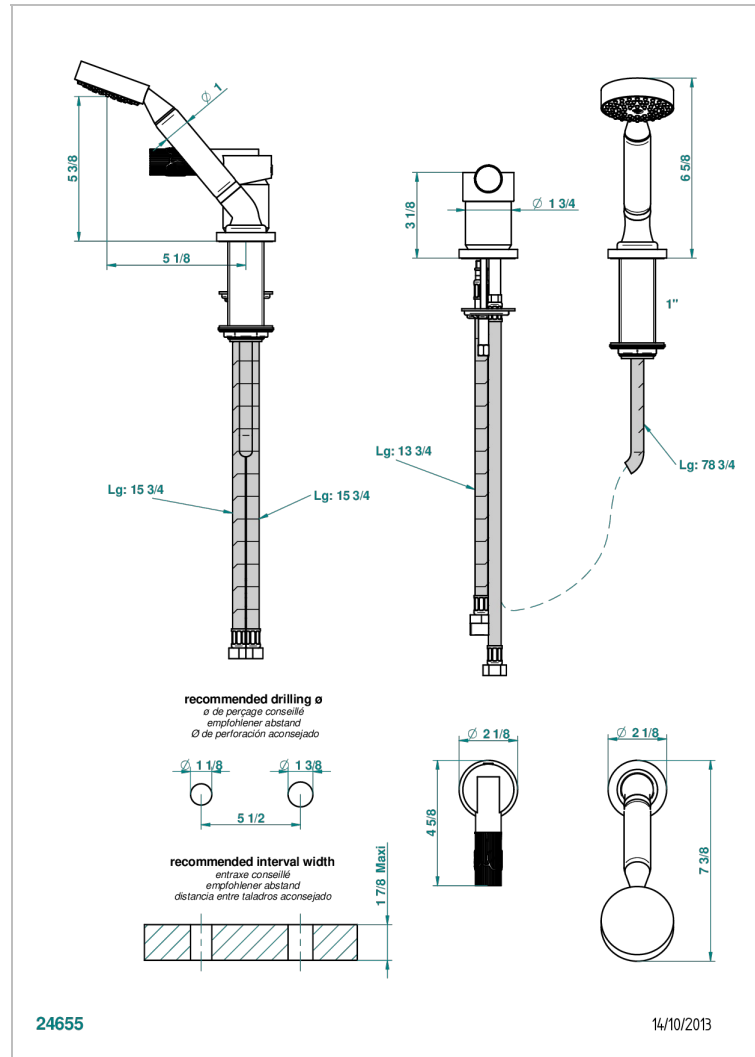

BAMBOU CRISTAL CLAIR

A35-6523/60A

Mitigeur sur gorge avec douchette, coulant et flexible 2 m

CARACTÉRISTIQUES

- Bambou Cristal clair
- Mitigeur sur gorge avec douchette, coulant et flexible 2 m

SPECIFICATIONS TECHNIQUES

- Recommandé : 3 bars (max. 5 bars) - Advised : 43,5 psi (max. 72 psi)
- 9,5 l/min à 3 bars (2.5 gpm at 43.5 psi)

FINITIONS DISPONIBLES

Bronze clair - D01
Chromé - A02
Chromé / doré - G02
Chromé mat - C02
Doré brillant - F01
Doré mat - F07