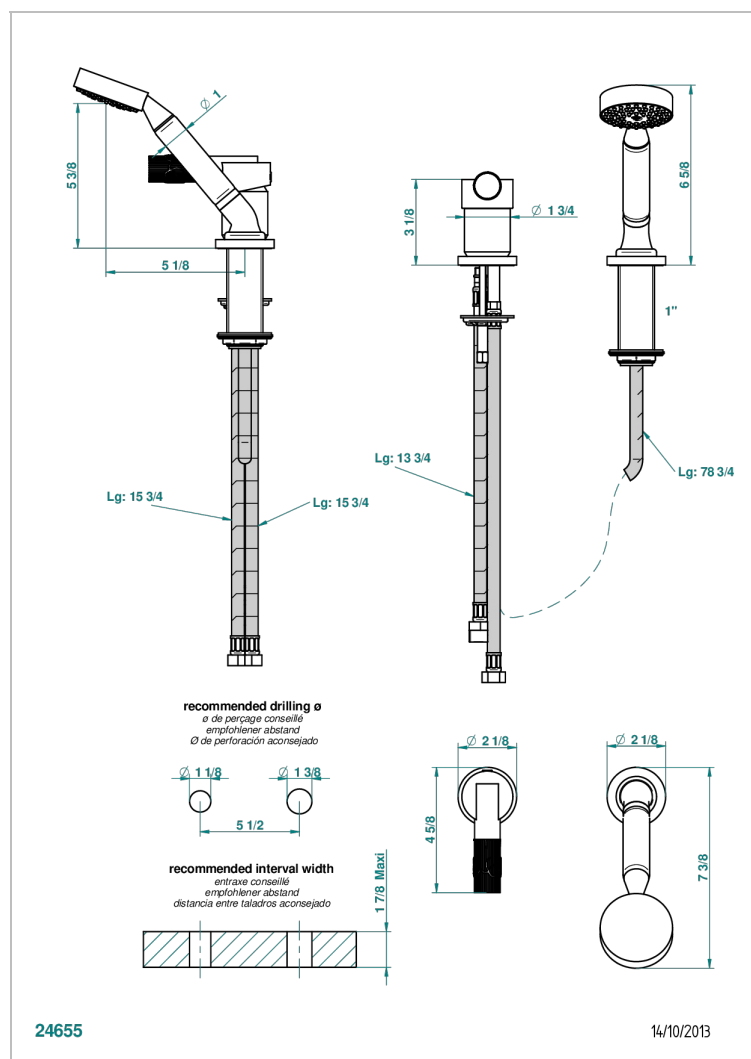

BAMBOU, KRISTALL KLAR

A35-6523/60A

THG[®]
PARIS

Einhebelmischer zur Standmontage mit Brausegarnitur, Schlupfrohr und Schlauch 2 m

EIGENSCHAFTEN

- Bambou, Kristall klar
- Einhebelmischer zur Standmontage mit Brausegarnitur, Schlupfrohr und Schlauch 2 m

TECHNISCHE DATEN

- Recommandé : 3 bars (max. 5 bars) - Advised : 43,5 psi (max. 72 psi)
- 9,5 l/min à 3 bars (2.5 gpm at 43.5 psi)

VERFÜGBARE OBERFLÄCHEN

Altnickel - H28
Blassgold - F30
Blassgold matt unlackiert - F31
Bronze hell - D01
Chrom - A02
Chrom / gold - G02