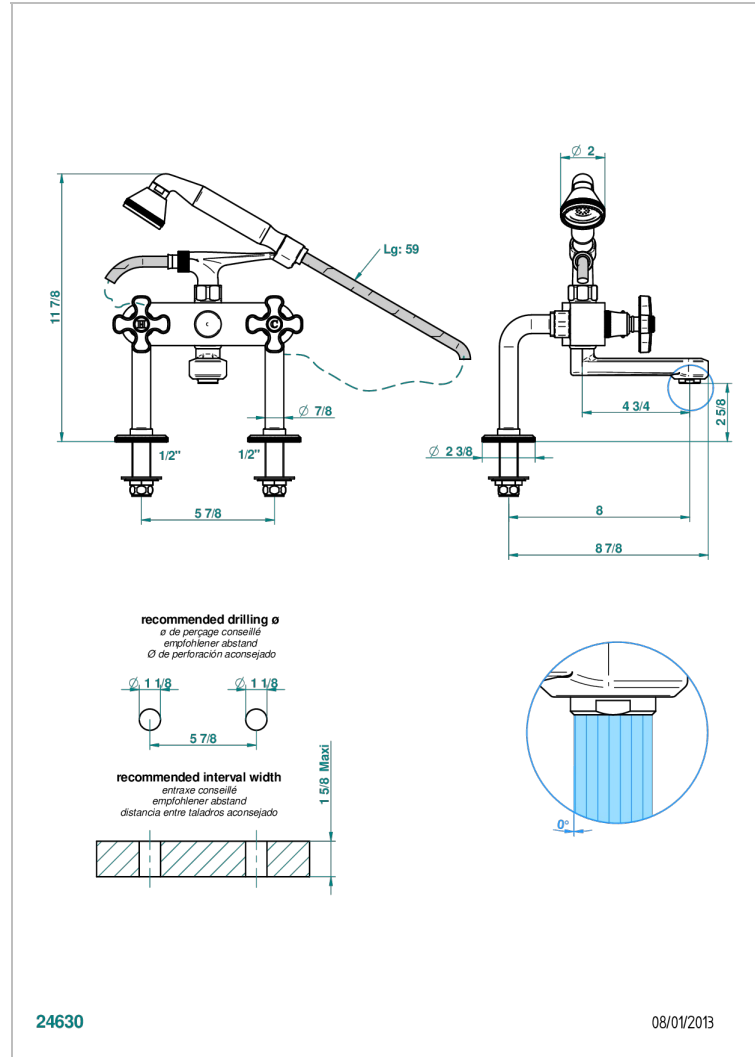

Aufputz-wannenfüll- und brausebatterie 1/2" zur standmontage mit schlauch, handbrause und auflegegabel für handbrause

EIGENSCHAFTEN

- ACS : 21ACCLY034

TECHNISCHE DATEN

- Recommandé : 3 bars (max. 5 bars) - Advised : 43,5 psi (max. 72 psi)
- Bec : 35 l/min à 3 bars - Douchette : 9,5 l/min à 3 bars
- Spout : 9.26 gpm at 43.5 psi - Handshower : 2.5 gpm at 43.5 psi

Pvd nickel matt - H56
 Pvd umber - H66
 Pvd umber matt - H67
 Silbernickel - B01