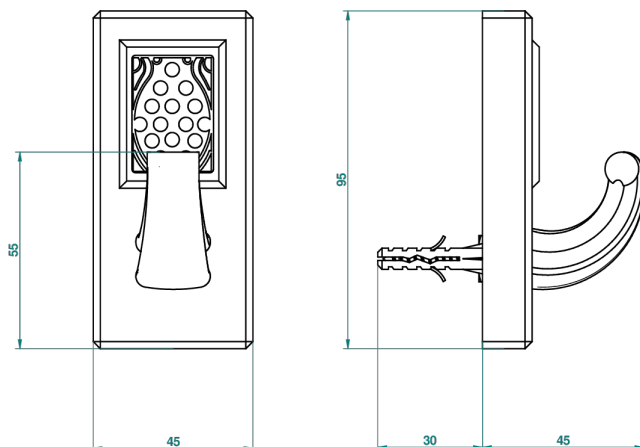

METROPOLIS CRISTAL CLAIR A MANETTES

THG®
PARIS

A2B-508

Porte-peignoir avec crochet virgule

24593

15/06/2010

CARACTÉRISTIQUES

- Accessoire en laiton

FINITIONS DISPONIBLES

Chromé - A02
Chromé / doré - G02
Chromé mat - C02
Doré brillant - F01
Doré mat - F07
Nickel brillant - B01

Nickel mat - C01
Noir mat céramique - D30
Or pâle - F30
Or pâle mat - F31
Pvd blush - H62
Pvd blush mat - H60

Pvd couleur bronze brown - F33
Pvd couleur bronze brown - mat - F34
Pvd couleur doré - H52
Pvd couleur doré mat - H53
Pvd couleur laiton - H49
Pvd couleur laiton mat - H50

Pvd couleur nickel - H55
Pvd couleur nickel mat - H56
Pvd graphite - H64
Pvd graphite mat - H65
Pvd umber - H66
Pvd umber mat - H67

Vieux nickel - H28