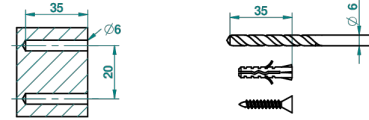

METROPOLIS CRISTAL CLARO CON MANETAS

A2B-508

Percha pequeña

24593

15/06/2010

CARACTERÍSTICAS

- Métopolis cristal claro con manetas
- Percha pequeña

ACABADOS DISPONIBLES

Cerámica negra mate - D30
Cromo - A02
Cromo / dorado - G02
Cromo mate - C02
Dorado - F01
Dorado mate - F07

Dorado pálido - F30
Dorado pálido mate (sin barniz) - F31
Níquel - B01
Níquel mate - C01
Níquel viejo - H28
Pvd blush - H62

Pvd blush mate - H60
Pvd color latón - H49
Pvd color latón mate - H50
Pvd color níquel - H55
Pvd color níquel mate - H56
Pvd color oro - H52

Pvd color oro mate - H53
Pvd grafito - H64
Pvd grafito mate - H65
Pvd marrón bronce - F33
Pvd marrón bronce mate - F34
Pvd umber - H66

Pvd umber mate - H67