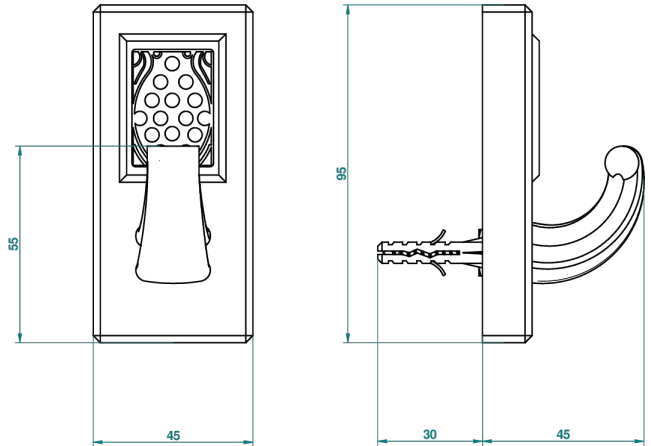

METROPOLIS CRISTAL CLARO CON MANETAS

A2B-508

Percha pequeña

24593

15/06/2010

CARACTERÍSTICAS

- Métopolis cristal claro con manetas
- Percha pequeña

ACABADOS DISPONIBLES

Cerámica negra mate - D30
Cromo - A02
Cromo / dorado - G02
Cromo mate - C02
Dorado - F01
Dorado mate - F07

Dorado pálido - F30
Dorado pálido mate (sin barniz) - F31
Níquel - B01
Níquel mate - C01
Níquel viejo - H28
Pvd blush - H62

Pvd blush mate - H60
Pvd color latón - H49
Pvd color latón mate - H50
Pvd color níquel - H55
Pvd color níquel mate - H56
Pvd color oro - H52

Pvd color oro mate - H53
Pvd grafito - H64
Pvd grafito mate - H65
Pvd marrón bronce - F33
Pvd marrón bronce mate - F34
Pvd umber - H66

Pvd umber mate - H67