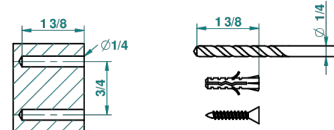

METROPOLIS CRISTAL CLAIR A MANETTES

A2B-508

Porte-peignoir avec crochet virgule

24593

15/06/2010

CARACTÉRISTIQUES

- Accessoire en laiton

FINITIONS DISPONIBLES

Chromé - A02
Chromé / doré - G02
Chromé mat - C02
Doré brillant - F01
Doré mat - F07
Nickel brillant - B01

Nickel mat - C01
Noir mat céramique - D30
Or pâle - F30
Or pâle mat - F31
Pvd blush - H62
Pvd blush mat - H60

Pvd couleur bronze brown - F33
Pvd couleur bronze brown - mat - F34
Pvd couleur doré - H52
Pvd couleur doré mat - H53
Pvd couleur laiton - H49
Pvd couleur laiton mat - H50

Pvd couleur nickel - H55
Pvd couleur nickel mat - H56
Pvd graphite - H64
Pvd graphite mat - H65
Pvd umber - H66
Pvd umber mat - H67

Vieux nickel - H28