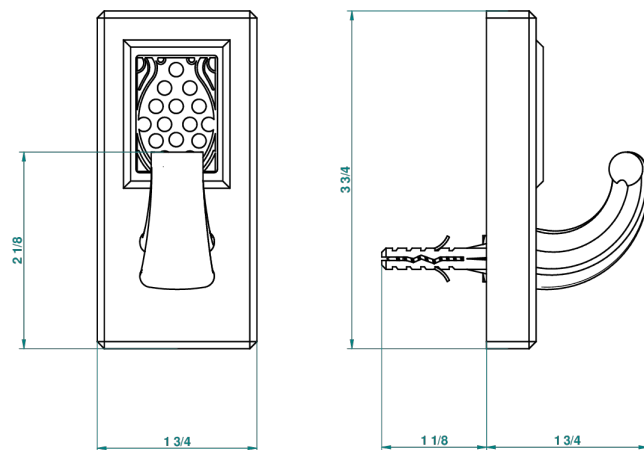

METROPOLIS CRISTAL CLAIR A MANETTES

A2B-508

Porte-peignoir avec crochet virgule

24593

15/06/2010

CARACTÉRISTIQUES

- Accessoire en laiton

FINITIONS DISPONIBLES

Chromé - A02
Chromé / doré - G02
Chromé mat - C02
Doré brillant - F01
Doré mat - F07
Nickel brillant - B01

Nickel mat - C01
Noir mat céramique - D30
Or pâle - F30
Or pâle mat - F31
Pvd blush - H62
Pvd blush mat - H60

Pvd couleur bronze brown - F33
Pvd couleur bronze brown - mat - F34
Pvd couleur doré - H52
Pvd couleur doré mat - H53
Pvd couleur laiton - H49
Pvd couleur laiton mat - H50

Pvd couleur nickel - H55
Pvd couleur nickel mat - H56
Pvd graphite - H64
Pvd graphite mat - H65
Pvd umber - H66
Pvd umber mat - H67

Vieux nickel - H28