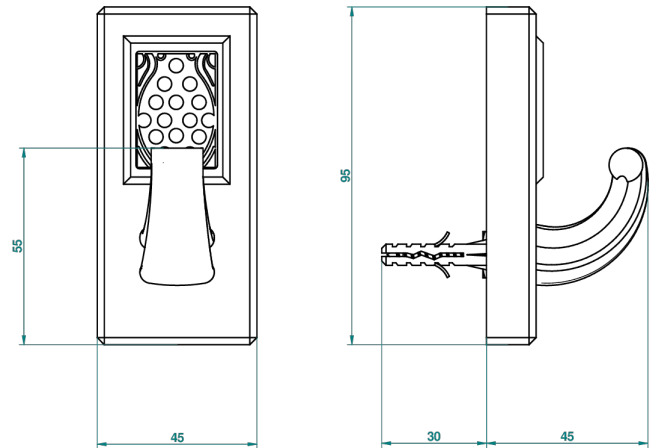

METROPOLIS CRISTAL CLARO CON MANETAS

A2B-508

Percha pequeña

24593

15/06/2010

CARACTERÍSTICAS

- Métopolis cristal claro con manetas
- Percha pequeña

ACABADOS DISPONIBLES

Cerámica negra mate - D30
Cromo - A02
Cromo / dorado - G02
Cromo mate - C02
Dorado - F01
Dorado mate - F07

Dorado pálido - F30
Dorado pálido mate (sin barniz) - F31
Níquel - B01
Níquel mate - C01
Níquel viejo - H28
Pvd blush - H62

Pvd blush mate - H60
Pvd color latón - H49
Pvd color latón mate - H50
Pvd color níquel - H55
Pvd color níquel mate - H56
Pvd color oro - H52

Pvd color oro mate - H53
Pvd grafito - H64
Pvd grafito mate - H65
Pvd marrón bronce - F33
Pvd marrón bronce mate - F34
Pvd umber - H66

Pvd umber mate - H67