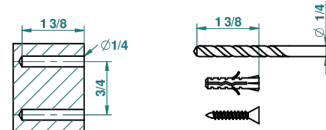

METROPOLIS CRISTAL CLAIR A MANETTES

A2B-508

Porte-peignoir avec crochet virgule

24593

15/06/2010

CARACTÉRISTIQUES

- Accessoire en laiton

FINITIONS DISPONIBLES

Chromé - A02
Chromé / doré - G02
Chromé mat - C02
Doré brillant - F01
Doré mat - F07
Nickel brillant - B01

Nickel mat - C01
Noir mat céramique - D30
Or pâle - F30
Or pâle mat - F31
Pvd blush - H62
Pvd blush mat - H60

Pvd couleur bronze brown - F33
Pvd couleur bronze brown - mat - F34
Pvd couleur doré - H52
Pvd couleur doré mat - H53
Pvd couleur laiton - H49
Pvd couleur laiton mat - H50

Pvd couleur nickel - H55
Pvd couleur nickel mat - H56
Pvd graphite - H64
Pvd graphite mat - H65
Pvd umber - H66
Pvd umber mat - H67

Vieux nickel - H28