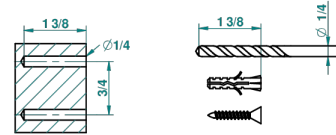

24593

15/06/2010

EIGENSCHAFTEN

- Métropolis, Kristall klar, Hebel
- Bademantelhaken

VERFÜGBARE OBERFLÄCHEN

Altnickel - H28
Blassgold - F30
Blassgold matt unlackiert - F31
Chrom - A02
Chrom / gold - G02
Chrom matt - C02

Gold - F01
Gold matt - F07
Mattschwarz keramik - D30
Nickel matt - C01
Pvd blush - H62
Pvd blush matt - H60

Pvd bronze braun - F33
Pvd bronze braun matt - F34
Pvd gold - H52
Pvd gold matt - H53
Pvd graphite - H64
Pvd graphite matt - H65

Pvd messing - H49
Pvd messing matt - H50
Pvd nickel - H55
Pvd nickel matt - H56
Pvd umber - H66
Pvd umber matt - H67

Silberrnickel - B01