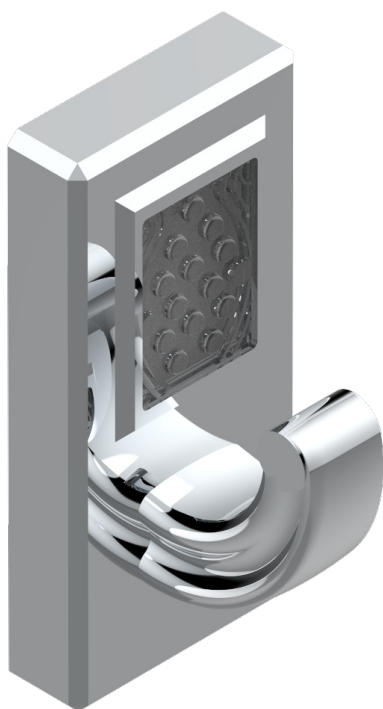

METROPOLIS CRISTAL CLAIR A MANETTES

THG®
PARIS

A2B-508

Porte-peignoir avec crochet virgule

24593

15/06/2010

CARACTÉRISTIQUES

- Accessoire en laiton

FINITIONS DISPONIBLES

Chromé - A02
Chromé / doré - G02
Chromé mat - C02
Doré brillant - F01
Doré mat - F07
Nickel brillant - B01

Nickel mat - C01
Noir mat céramique - D30
Or pâle - F30
Or pâle mat - F31
Pvd blush - H62
Pvd blush mat - H60

Pvd couleur bronze brown - F33
Pvd couleur bronze brown - mat - F34
Pvd couleur doré - H52
Pvd couleur doré mat - H53
Pvd couleur laiton - H49
Pvd couleur laiton mat - H50

Pvd couleur nickel - H55
Pvd couleur nickel mat - H56
Pvd graphite - H64
Pvd graphite mat - H65
Pvd umber - H66
Pvd umber mat - H67

Vieux nickel - H28