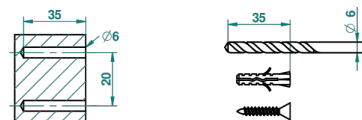

METROPOLIS CRISTAL CLAIR A MANETTES

THG®
PARIS

A2B-508

Porte-peignoir avec crochet virgule

24593

15/06/2010

CARACTÉRISTIQUES

- Accessoire en laiton

FINITIONS DISPONIBLES

Chromé - A02
Chromé / doré - G02
Chromé mat - C02
Doré brillant - F01
Doré mat - F07
Nickel brillant - B01

Nickel mat - C01
Noir mat céramique - D30
Or pâle - F30
Or pâle mat - F31
Pvd blush - H62
Pvd blush mat - H60

Pvd couleur bronze brown - F33
Pvd couleur bronze brown - mat - F34
Pvd couleur doré - H52
Pvd couleur doré mat - H53
Pvd couleur laiton - H49
Pvd couleur laiton mat - H50

Pvd couleur nickel - H55
Pvd couleur nickel mat - H56
Pvd graphite - H64
Pvd graphite mat - H65
Pvd umber - H66
Pvd umber mat - H67

Vieux nickel - H28