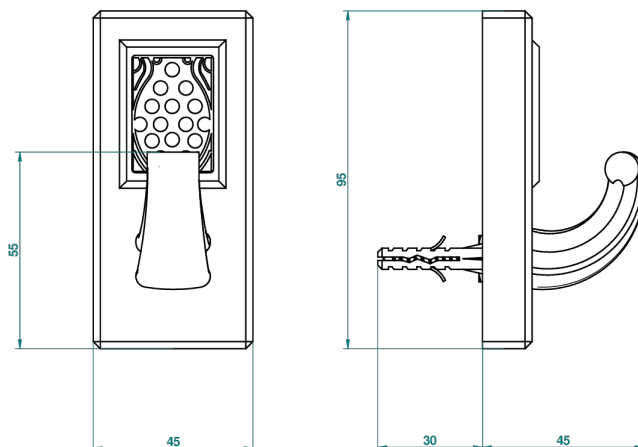

METROPOLIS CRISTAL CLAIR A MANETTES

THG®
PARIS

A2B-508

Porte-peignoir avec crochet virgule

24593

15/06/2010

CARACTÉRISTIQUES

- Accessoire en laiton

FINITIONS DISPONIBLES

Chromé - A02
Chromé / doré - G02
Chromé mat - C02
Doré brillant - F01
Doré mat - F07
Nickel brillant - B01

Nickel mat - C01
Noir mat céramique - D30
Or pâle - F30
Or pâle mat - F31
Pvd blush - H62
Pvd blush mat - H60

Pvd couleur bronze brown - F33
Pvd couleur bronze brown - mat - F34
Pvd couleur doré - H52
Pvd couleur doré mat - H53
Pvd couleur laiton - H49
Pvd couleur laiton mat - H50

Pvd couleur nickel - H55
Pvd couleur nickel mat - H56
Pvd graphite - H64
Pvd graphite mat - H65
Pvd umber - H66
Pvd umber mat - H67

Vieux nickel - H28