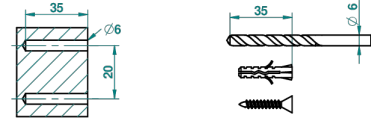

METROPOLIS CRISTAL CLARO CON MANETAS

A2B-508

Percha pequeña

24593

15/06/2010

CARACTERÍSTICAS

- Métopolis cristal claro con manetas
- Percha pequeña

ACABADOS DISPONIBLES

Cerámica negra mate - D30
Cromo - A02
Cromo / dorado - G02
Cromo mate - C02
Dorado - F01
Dorado mate - F07

Dorado pálido - F30
Dorado pálido mate (sin barniz) - F31
Níquel - B01
Níquel mate - C01
Níquel viejo - H28
Pvd blush - H62

Pvd blush mate - H60
Pvd color latón - H49
Pvd color latón mate - H50
Pvd color níquel - H55
Pvd color níquel mate - H56
Pvd color oro - H52

Pvd color oro mate - H53
Pvd grafito - H64
Pvd grafito mate - H65
Pvd marrón bronce - F33
Pvd marrón bronce mate - F34
Pvd umber - H66

Pvd umber mate - H67