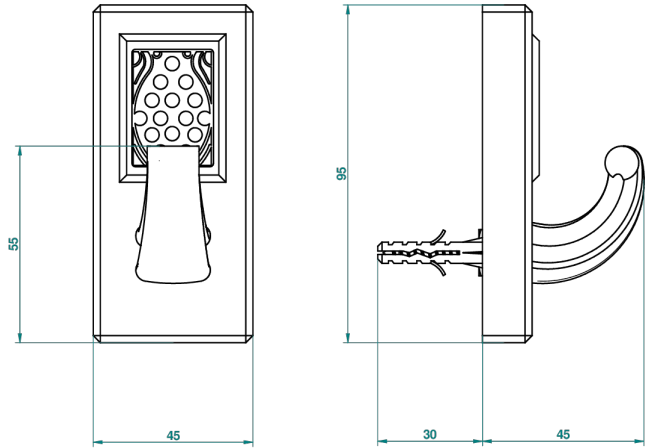

METROPOLIS CRISTAL CLARO CON MANETAS

A2B-508

Percha pequeña

24593

15/06/2010

CARACTERÍSTICAS

- Métopolis cristal claro con manetas
- Percha pequeña

ACABADOS DISPONIBLES

Cerámica negra mate - D30
Cromo - A02
Cromo / dorado - G02
Cromo mate - C02
Dorado - F01
Dorado mate - F07

Dorado pálido - F30
Dorado pálido mate (sin barniz) - F31
Níquel - B01
Níquel mate - C01
Níquel viejo - H28
Pvd blush - H62

Pvd blush mate - H60
Pvd color latón - H49
Pvd color latón mate - H50
Pvd color níquel - H55
Pvd color níquel mate - H56
Pvd color oro - H52

Pvd color oro mate - H53
Pvd grafito - H64
Pvd grafito mate - H65
Pvd marrón bronce - F33
Pvd marrón bronce mate - F34
Pvd umber - H66

Pvd umber mate - H67