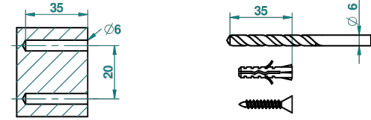

METROPOLIS CLEAR CRYSTAL WITH LEVER

A2B-508

带衣钩的浴衣架

24593

15/06/2010

特色

- Métropolis Clear crystal with lever
- 带衣钩的浴衣架

可选饰面

Black ceram - D30
Blush PVD - H62
Graphite PVD - H64
Matt Umber PVD - H67
Matt blush PVD - H60
Matt graphite PVD - H65

PVD哑光棕铜 - F34
PVD哑光金 - H53
PVD哑光铜 - H50
PVD哑光镍 - H56
PVD抛光铜 - H49
PVD棕铜 - F33

PVD金色 - H52
PVD镍 - H55
Umber PVD - H66
哑光浅金 - F31
哑光金 - F07
哑光铬 - C02

哑光镍 - C01
复古镍 - H28
抛光金 (24K金) - F01
抛光铬 - A02
抛光铬/抛光金 - G02
抛光镍 - B01

浅金 - F30