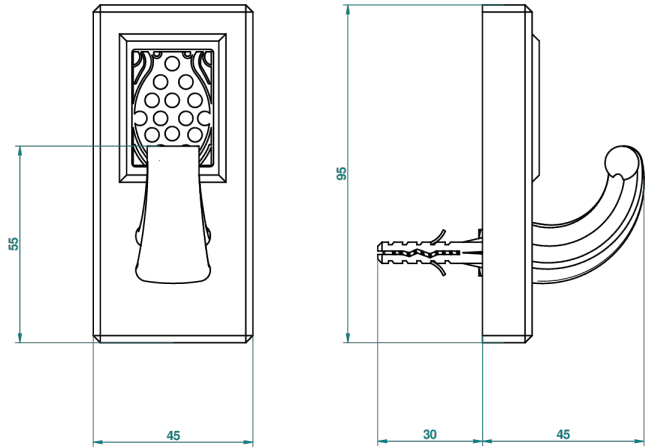

METROPOLIS CLEAR CRYSTAL WITH LEVER

A2B-508

带衣钩的浴衣架

24593

15/06/2010

特色

- Métropolis Clear crystal with lever
- 带衣钩的浴衣架

可选饰面

Black ceram - D30
Blush PVD - H62
Graphite PVD - H64
Matt Umber PVD - H67
Matt blush PVD - H60
Matt graphite PVD - H65

PVD哑光棕铜 - F34
PVD哑光金 - H53
PVD哑光铜 - H50
PVD哑光镍 - H56
PVD抛光铜 - H49
PVD棕铜 - F33

PVD金色 - H52
PVD镍 - H55
Umber PVD - H66
哑光浅金 - F31
哑光金 - F07
哑光铬 - C02

哑光镍 - C01
复古镍 - H28
抛光金 (24K金) - F01
抛光铬 - A02
抛光铬/抛光金 - G02
抛光镍 - B01

浅金 - F30