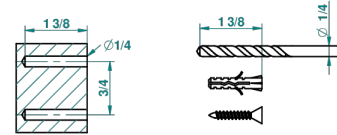

24593

15/06/2010

EIGENSCHAFTEN

- Métropolis, Kristall klar, Hebel
- Bademantelhaken

VERFÜGBARE OBERFLÄCHEN

Altnickel - H28
Blassgold - F30
Blassgold matt unlackiert - F31
Chrom - A02
Chrom / gold - G02
Chrom matt - C02

Gold - F01
Gold matt - F07
Mattschwarz keramik - D30
Nickel matt - C01
Pvd blush - H62
Pvd blush matt - H60

Pvd bronze braun - F33
Pvd bronze braun matt - F34
Pvd gold - H52
Pvd gold matt - H53
Pvd graphite - H64
Pvd graphite matt - H65

Pvd messing - H49
Pvd messing matt - H50
Pvd nickel - H55
Pvd nickel matt - H56
Pvd umber - H66
Pvd umber matt - H67

Silbernickel - B01