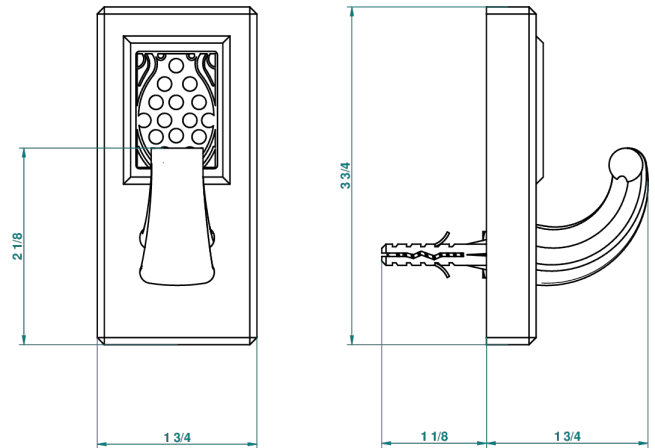

METROPOLIS CLEAR CRYSTAL WITH LEVER

A2B-508

带衣钩的浴衣架

recommended drilling ø

24593

15/06/2010

特色

- Métropolis Clear crystal with lever
- 带衣钩的浴衣架

可选饰面

Black ceram - D30
Blush PVD - H62
Graphite PVD - H64
Matt Umber PVD - H67
Matt blush PVD - H60
Matt graphite PVD - H65

PVD哑光棕铜 - F34
PVD哑光金 - H53
PVD哑光铜 - H50
PVD哑光镍 - H56
PVD抛光铜 - H49
PVD棕铜 - F33

PVD金色 - H52
PVD镍 - H55
Umber PVD - H66
哑光浅金 - F31
哑光金 - F07
哑光铬 - C02

哑光镍 - C01
复古镍 - H28
抛光金 (24K金) - F01
抛光铬 - A02
抛光铬/抛光金 - G02
抛光镍 - B01

浅金 - F30