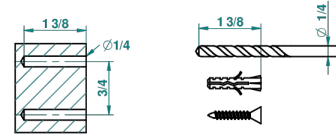

24593

15/06/2010

特色

- Métropolis Clear crystal with lever
- 带衣钩的浴衣架

可选饰面

Black ceram - D30
Blush PVD - H62
Graphite PVD - H64
Matt Umber PVD - H67
Matt blush PVD - H60
Matt graphite PVD - H65

PVD哑光棕铜 - F34
PVD哑光金 - H53
PVD哑光铜 - H50
PVD哑光镍 - H56
PVD抛光铜 - H49
PVD棕铜 - F33

PVD金色 - H52
PVD镍 - H55
Umber PVD - H66
哑光浅金 - F31
哑光金 - F07
哑光铬 - C02

哑光镍 - C01
复古镍 - H28
抛光金 (24K金) - F01
抛光铬 - A02
抛光铬/抛光金 - G02
抛光镍 - B01

浅金 - F30