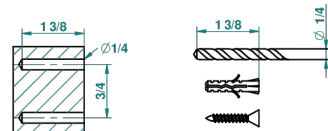

METROPOLIS CRISTAL CLAIR

A2A-508

Porte-peignoir avec crochet virgule

24593

15/06/2010

CARACTÉRISTIQUES

- Accessoire en laiton

FINITIONS DISPONIBLES

Chromé - A02
Chromé / doré - G02
Chromé mat - C02
Doré brillant - F01
Doré mat - F07
Nickel brillant - B01

Nickel mat - C01
Noir mat céramique - D30
Or pâle - F30
Or pâle mat - F31
Pvd blush - H62
Pvd blush mat - H60

Pvd couleur bronze brown - F33
Pvd couleur bronze brown - mat - F34
Pvd couleur doré - H52
Pvd couleur doré mat - H53
Pvd couleur laiton - H49
Pvd couleur laiton mat - H50

Pvd couleur nickel - H55
Pvd couleur nickel mat - H56
Pvd graphite - H64
Pvd graphite mat - H65
Pvd umber - H66
Pvd umber mat - H67

Vieux nickel - H28