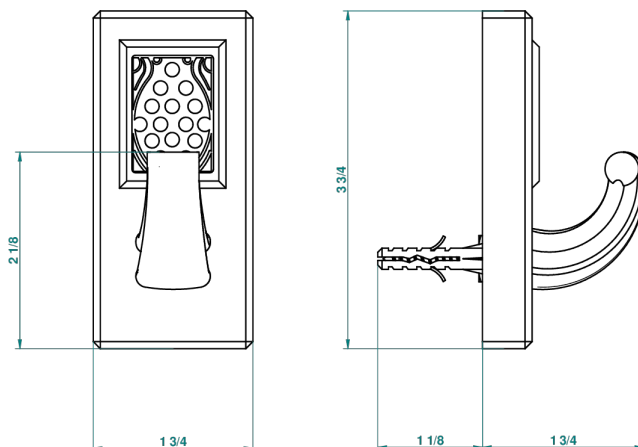

METROPOLIS CRISTAL CLAIR

A2A-508

Porte-peignoir avec crochet virgule

24593

15/06/2010

CARACTÉRISTIQUES

- Accessoire en laiton

FINITIONS DISPONIBLES

Chromé - A02
Chromé / doré - G02
Chromé mat - C02
Doré brillant - F01
Doré mat - F07
Nickel brillant - B01

Nickel mat - C01
Noir mat céramique - D30
Or pâle - F30
Or pâle mat - F31
Pvd blush - H62
Pvd blush mat - H60

Pvd couleur bronze brown - F33
Pvd couleur bronze brown - mat - F34
Pvd couleur doré - H52
Pvd couleur doré mat - H53
Pvd couleur laiton - H49
Pvd couleur laiton mat - H50

Pvd couleur nickel - H55
Pvd couleur nickel mat - H56
Pvd graphite - H64
Pvd graphite mat - H65
Pvd umber - H66
Pvd umber mat - H67

Vieux nickel - H28