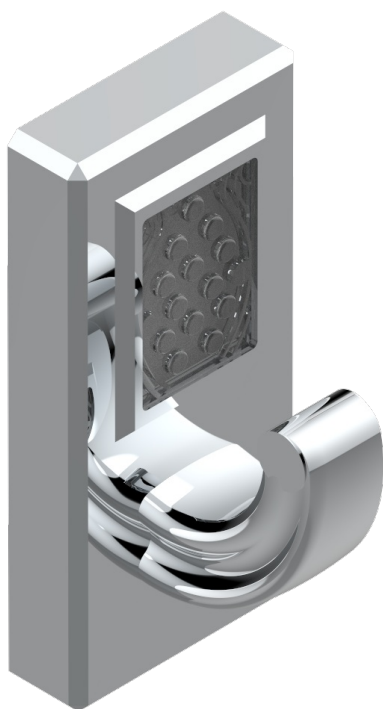

METROPOLIS CRISTAL CLAIR

A2A-508

Porte-peignoir avec crochet virgule

24593

15/06/2010

CARACTÉRISTIQUES

- Accessoire en laiton

FINITIONS DISPONIBLES

Chromé - A02
Chromé / doré - G02
Chromé mat - C02
Doré brillant - F01
Doré mat - F07
Nickel brillant - B01

Nickel mat - C01
Noir mat céramique - D30
Or pâle - F30
Or pâle mat - F31
Pvd blush - H62
Pvd blush mat - H60

Pvd couleur bronze brown - F33
Pvd couleur bronze brown - mat - F34
Pvd couleur doré - H52
Pvd couleur doré mat - H53
Pvd couleur laiton - H49
Pvd couleur laiton mat - H50

Pvd couleur nickel - H55
Pvd couleur nickel mat - H56
Pvd graphite - H64
Pvd graphite mat - H65
Pvd umber - H66
Pvd umber mat - H67

Vieux nickel - H28