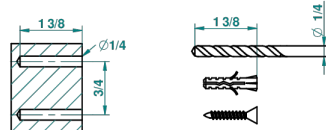

24593

15/06/2010

特色

- Métropolis Clear crystal
- 带衣钩的浴衣架

可选饰面

Black ceram - D30
Blush PVD - H62
Graphite PVD - H64
Matt Umber PVD - H67
Matt blush PVD - H60
Matt graphite PVD - H65

PVD哑光棕铜 - F34
PVD哑光金 - H53
PVD哑光铜 - H50
PVD哑光镍 - H56
PVD抛光铜 - H49
PVD棕铜 - F33

PVD金色 - H52
PVD镍 - H55
Umber PVD - H66
哑光浅金 - F31
哑光金 - F07
哑光铬 - C02

哑光镍 - C01
复古镍 - H28
抛光金 (24K金) - F01
抛光铬 - A02
抛光铬/抛光金 - G02
抛光镍 - B01

浅金 - F30