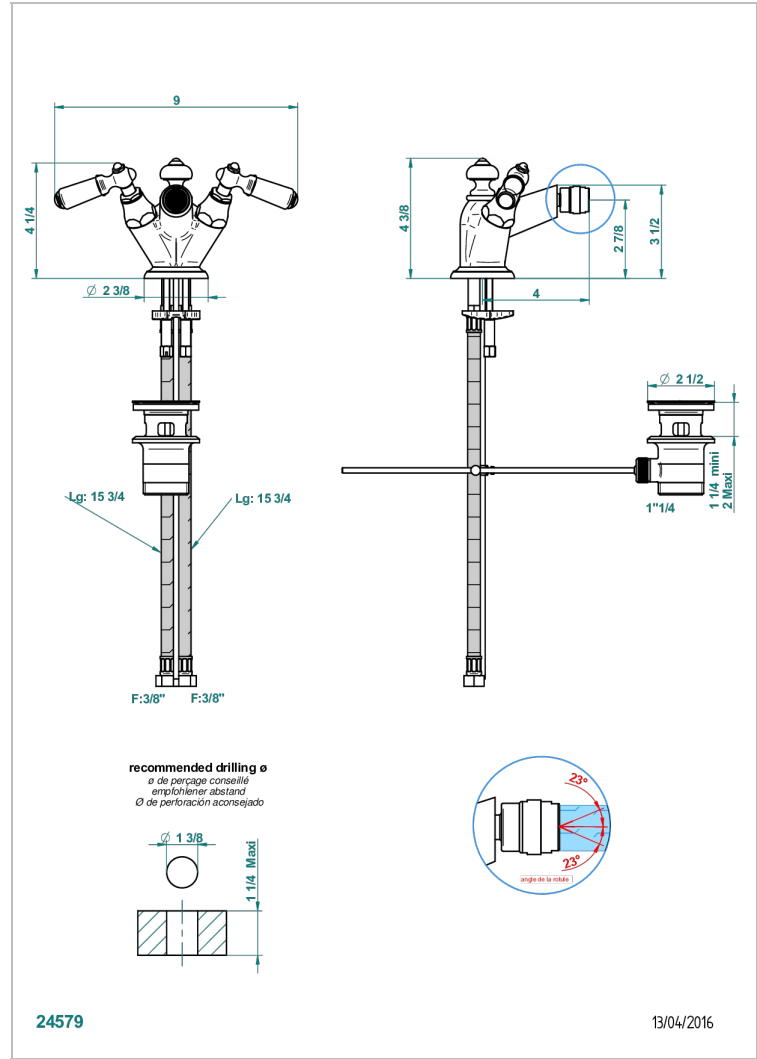

BROADWAY CON MANETAS

A04-3202

Monobloc de bidé con rotula orientable y vaciador

THG
PARIS

CARACTERÍSTICAS

- ACS : 17ACCLY613
- NF : NF EN 200 - IA - Chrome

ESTÁNDAR

ESPECIFICACIONES TÉCNICAS

- Recommandé : 3 bars (max. 5 bars) - Advised : 43,5 psi (max. 72 psi)
- 15 l/min à 3 bars (4 gpm at 43.5 psi)

ACABADOS DISPONIBLES

Bronce claro - D01
 Cerámica negra mate - D30
 Cobre viejo mate - H07
 Cromo - A02
 Cromo / dorado - G02
 Cromo mate - C02