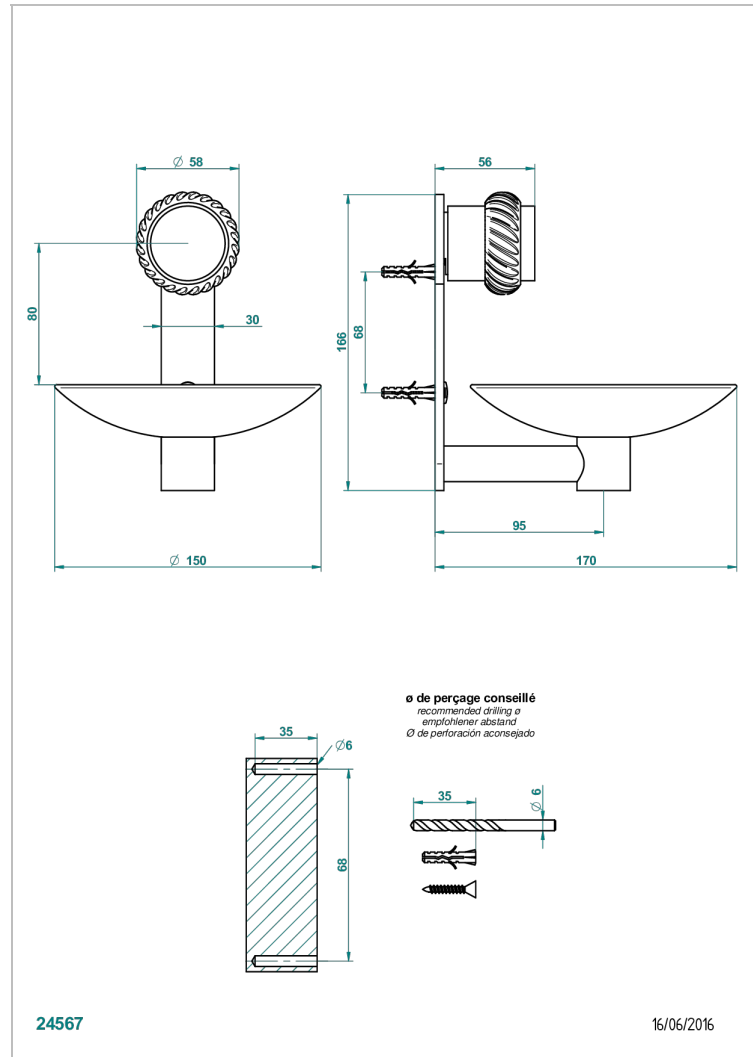

DIPLOMATE ANILLO TRENZADO

U4C-546GM

Copa mural de latón Ø 150 mm

THG[®]
PARIS

CARACTERÍSTICAS

- Diplomate anillo trenzado
- Copa mural de latón Ø 150 mm

ACABADOS DISPONIBLES

Bronce claro - D01
Cerámica negra mate - D30
Cobre viejo mate - H07
Cromo - A02
Cromo / dorado - G02
Cromo mate - C02