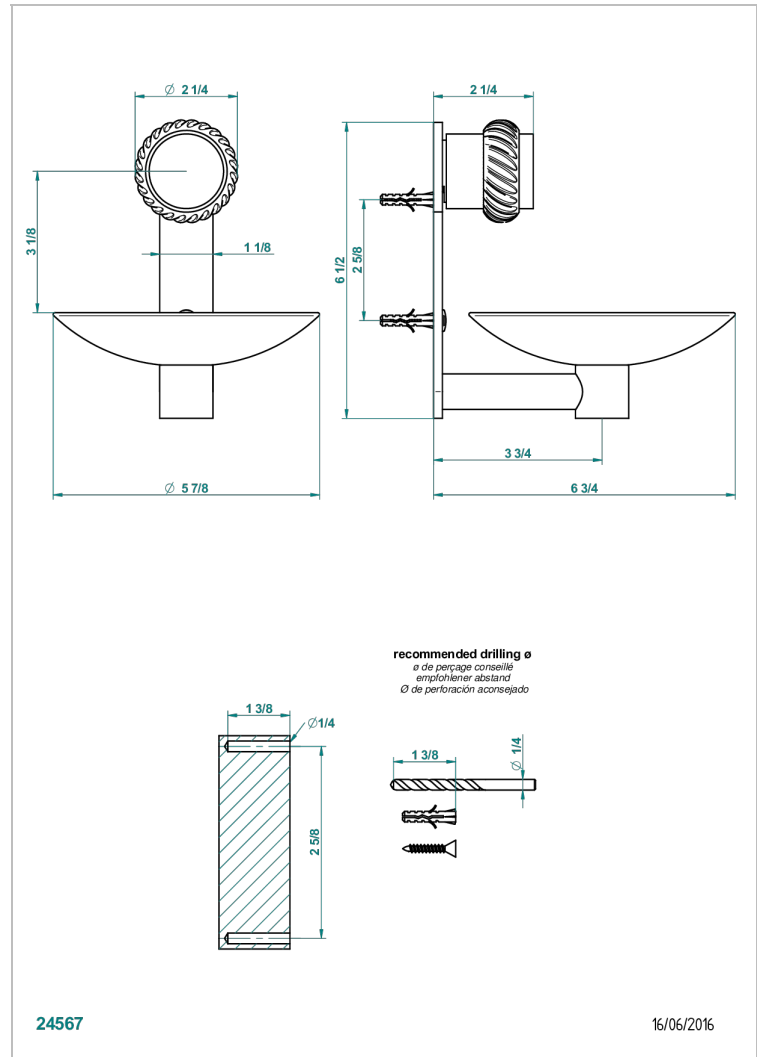

DIPLOMATE ANILLO TRENZADO

U4C-546GM

Copa mural de laton Ø 150 mm

THG[®]
PARIS

CARACTERÍSTICAS

- Diplomate anillo trenzado
- Copa mural de laton Ø 150 mm

ACABADOS DISPONIBLES

Bronce claro - D01
Cerámica negra mate - D30
Cobre viejo mate - H07
Cromo - A02
Cromo / dorado - G02
Cromo mate - C02