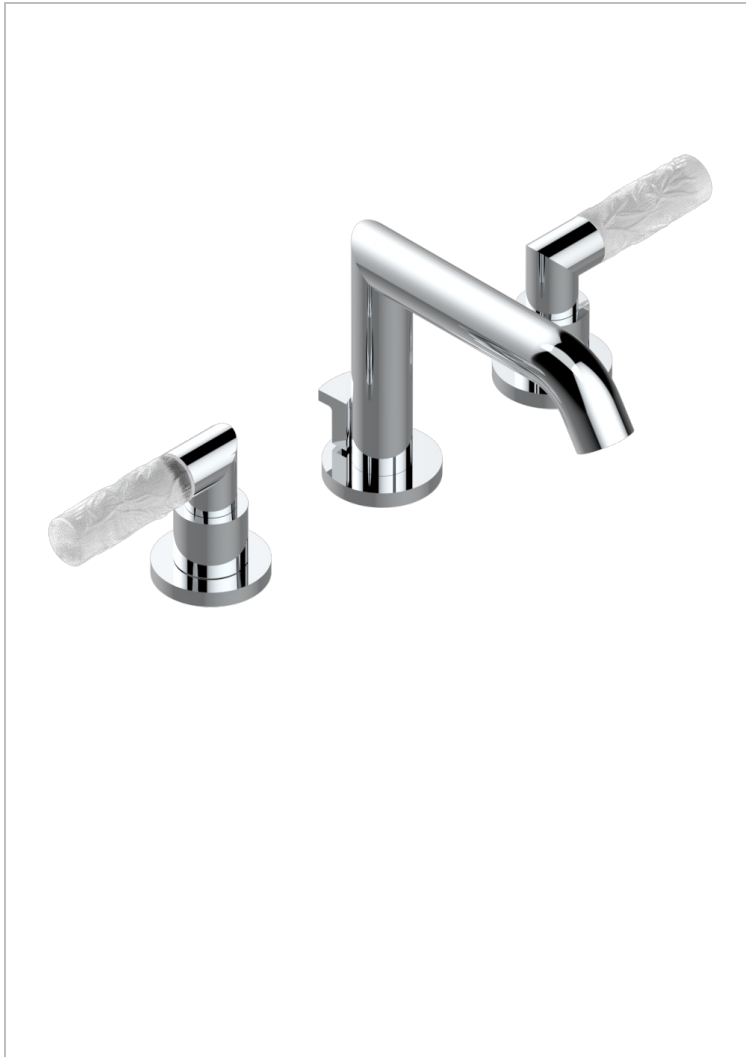

BAMBOU CRISTAL CLARO

A35-151M/US

Rim mounted 3-hole basin mixer with waste for marble

THG[®]
PARIS

CARACTERÍSTICAS

- Bamboü cristal claro
- Rim mounted 3-hole basin mixer with waste for marble

ESPECIFICACIONES TÉCNICAS

- Reconnaté : 3 bars (max. 5 bars) - Advised : 43,5 psi (max. 72 psi)
- 5,7 l/min à 3 bars (1.5 gpm at 43.5 psi)

ACABADOS DISPONIBLES

Bronce claro - D01
Cerámica negra mate - D30
Cobre viejo mate - H07
Cromo - A02
Cromo / dorado - G02
Cromo mate - C02

Dorado - F01
Dorado mate - F07
Dorado pálido - F30
Dorado pálido mate (sin barniz) - F31
Niquel - B01
Niquel mate - C01

Niquel viejo - H28
Pvd blush - H62
Pvd blush mate - H60
Pvd color latón - H49
Pvd color latón mate - H50
Pvd color níquel - H55