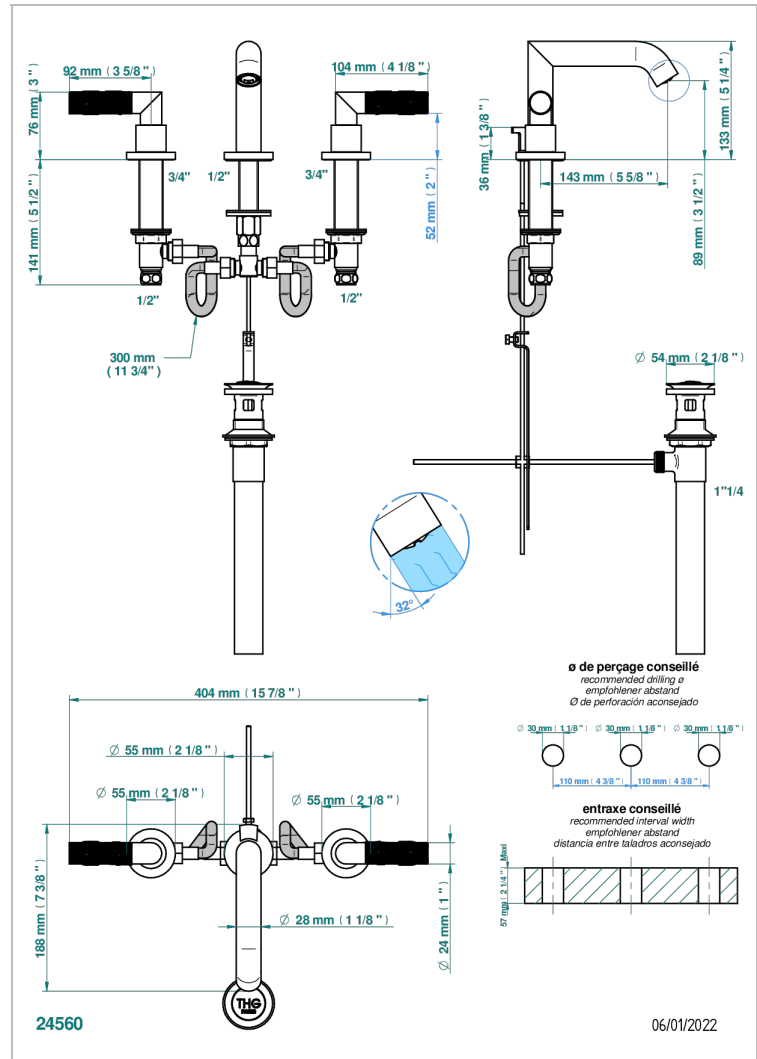

BAMBOU CRISTAL CLARO

A35-151M/US

Rim mounted 3-hole basin mixer with waste for marble

THG[®]
PARIS

CARACTERÍSTICAS

- Bamboü cristal claro
- Rim mounted 3-hole basin mixer with waste for marble

ESPECIFICACIONES TÉCNICAS

- Reconnaté : 3 bars (max. 5 bars) - Advised : 43,5 psi (max. 72 psi)
- 5,7 l/min à 3 bars (1.5 gpm at 43.5 psi)

ACABADOS DISPONIBLES

Bronce claro - D01
Cerámica negra mate - D30
Cobre viejo mate - H07
Cromo - A02
Cromo / dorado - G02
Cromo mate - C02