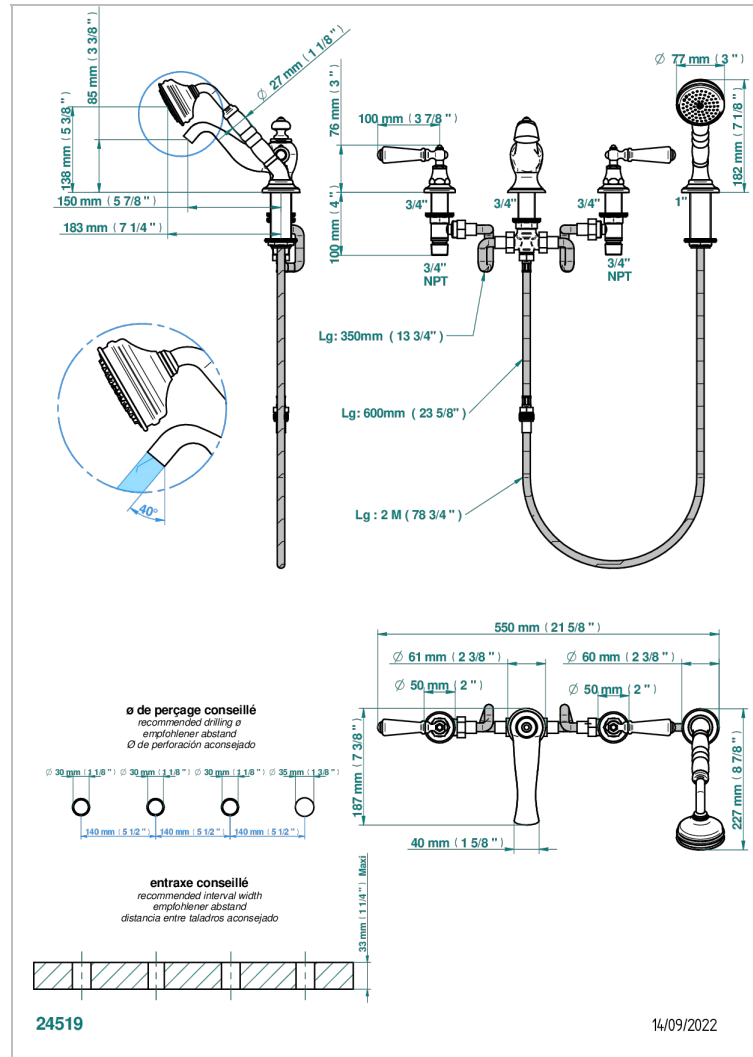

# BROADWAY CON MANETAS

A04-112BG

THG  
PARIS

Batería baÑo/ducha sobre encimera. caÑo goliath, inversor incorporado y teleducha con flexo de 2m y soporte

## CARACTERÍSTICAS

- ACS : 18ACCLY473
- DVGW : DW-6051CN0453
- NF : NF EN 200 - IID/A - Chrome

## ESPECIFICACIONES TÉCNICAS

- Recommandé : 3 bars (max. 5 bars) - Advised : 43,5 psi (max. 72 psi)
- Bec : 22 l/min à 3 bars - Douchette : 9,5 l/min à 3 bars
- Spout : 5.82 gpm at 43.5 psi - Handshower : 2.5 gpm at 43.5 psi
- Débit 2 fonctions utilisées : 22 l/min à 3 bars cumulés - 2 fonctions used : 5.82 gpm at 43.5 psi cumulated