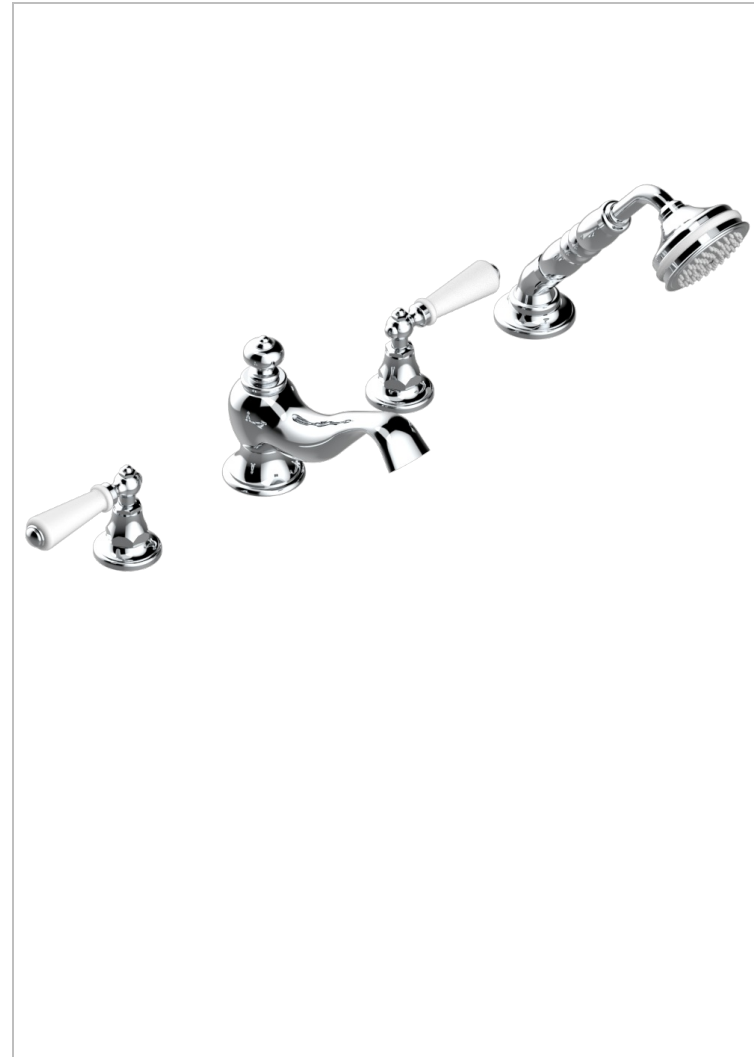

# BROADWAY CON MANETAS

A04-112BG

THG  
PARIS

Batería baÑo/ducha sobre encimera. caÑo goliath, inversor incorporado y teleducha con flexo de 2m y soporte

## CARACTERÍSTICAS

- ACS : 18ACCLY473
- DVGW : DW-6051CN0453
- NF : NF EN 200 - IID/A - Chrome

## ESPECIFICACIONES TÉCNICAS

- Recommandé : 3 bars (max. 5 bars) - Advised : 43,5 psi (max. 72 psi)
- Bec : 22 l/min à 3 bars - Douchette : 9,5 l/min à 3 bars
- Spout : 5.82 gpm at 43.5 psi - Handshower : 2.5 gpm at 43.5 psi
- Débit 2 fonctions utilisées : 22 l/min à 3 bars cumulés - 2 fonctions used : 5.82 gpm at 43.5 psi cumulated

Níquel mate - C01  
Níquel viejo - H28  
Pvd blush - H62  
Pvd blush mate - H60  
Pvd color latón - H49  
Pvd color latón mate - H50

Pvd color níquel - H55  
Pvd color níquel mate - H56  
Pvd color oro - H52  
Pvd color oro mate - H53  
Pvd grafito - H64  
Pvd grafito mate - H65