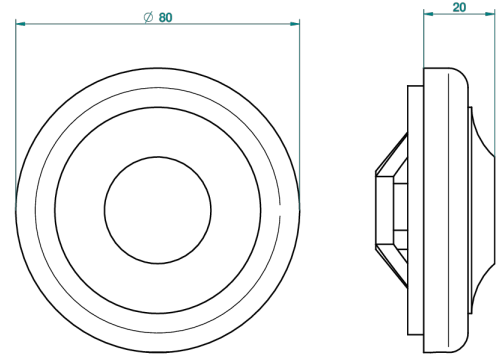

Volant + rosace sous volant pour vidage Geberit standard américain

2449

01/04/2010

CARACTÉRISTIQUES

- Rose
- Volant + rosace sous volant pour vidage Geberit standard américain

FINITIONS DISPONIBLES

Chromé - A02
Chromé / doré - G02
Chromé mat - C02
Doré brillant - F01
Doré mat - F07
Nickel brillant - B01