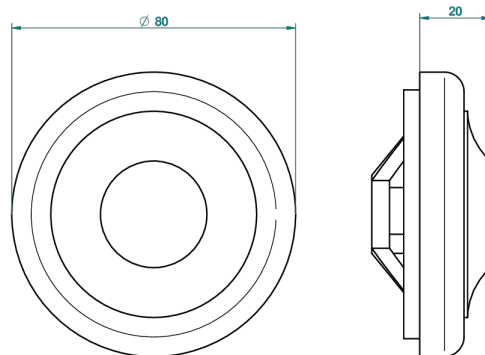

SUN DRAGON

U5D-301GEBUS

THG[®]
PARIS

Volant + rosace sous volant pour vidage Geberit standard américain

2449

01/04/2010

CARACTÉRISTIQUES

- Sun Dragon
- Volant + rosace sous volant pour vidage Geberit standard américain