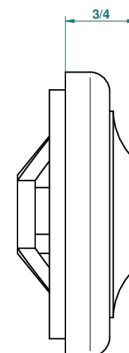

SUN DRAGON

U5D-301GEBUS

Control knob for geberit waste overflow

THG®
PARIS

2449

01/04/2010

CARACTERÍSTICAS

- Sun Dragon
- Control knob for geberit waste overflow

ACABADOS DISPONIBLES

Bronce claro - D01
Cerámica negra mate - D30
Cobre viejo mate - H07
Cromo - A02
Cromo / dorado - G02
Cromo mate - C02

Dorado - F01
Dorado mate - F07
Dorado pálido - F30
Dorado pálido mate (sin barniz) - F31
Níquel - B01
Níquel mate - C01

Níquel viejo - H28
Pvd blush - H62
Pvd blush mate - H60
Pvd color latón - H49
Pvd color latón mate - H50
Pvd color níquel - H55

Pvd color níquel mate - H56
Pvd color oro - H52
Pvd color oro mate - H53
Pvd grafito - H64
Pvd grafito mate - H65
Pvd marrón bronce - F33

Pvd marrón bronce mate - F34
Pvd umber - H66
Pvd umber mate - H67