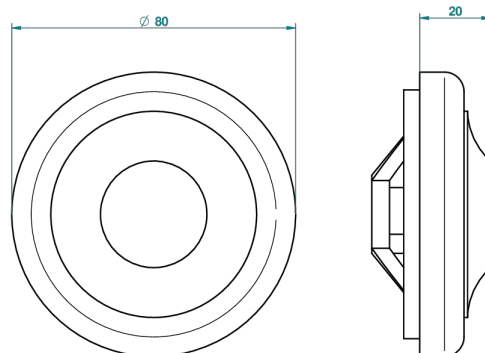

CHARLESTON A MANETTES METAL LISSE

G3N-301GEBUS

THG[®]
PARIS

Volant + rosace sous volant pour vidage Geberit standard américain

2449

01/04/2010

CARACTÉRISTIQUES

- Charleston à manettes métal lisse
- Volant + rosace sous volant pour vidage Geberit standard américain