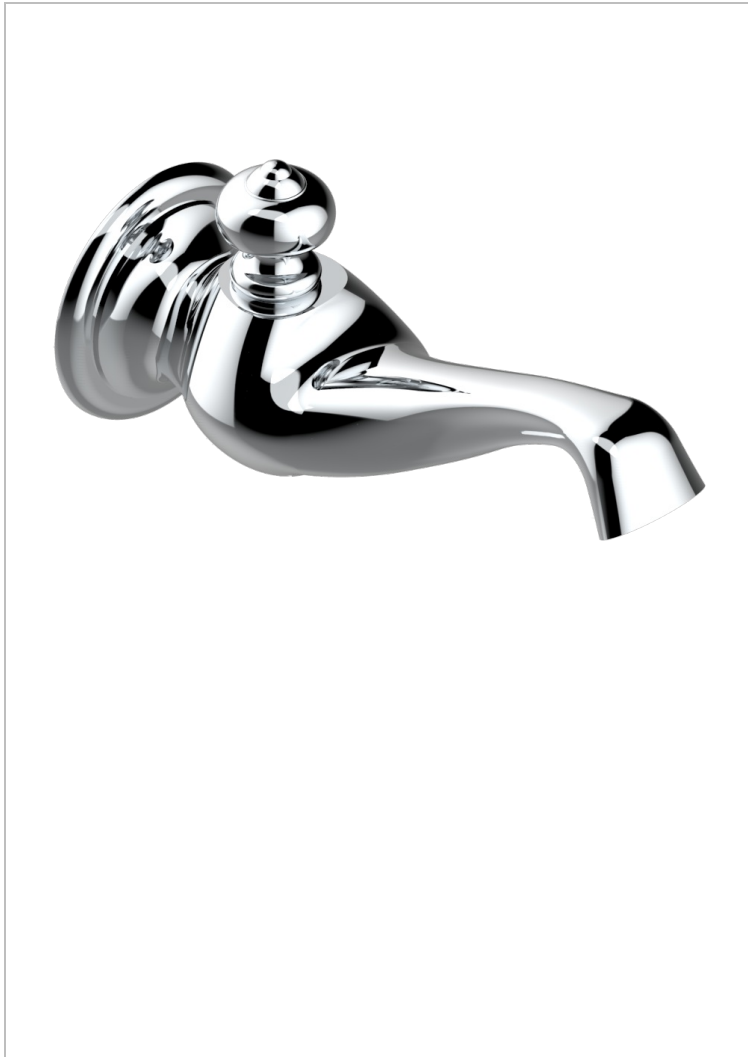

BROADWAY CON MANETAS

A04-22G

Caño de bañera mural goliath 3/4"

THG[®]
PARIS

CARACTERÍSTICAS

- Broadway con manetas
- Caño de bañera mural goliath 3/4"

ACABADOS DISPONIBLES

Bronce claro - D01
Cerámica negra mate - D30
Cobre viejo mate - H07
Cromo - A02
Cromo / dorado - G02
Cromo mate - C02

Dorado - F01
Dorado mate - F07
Dorado pálido - F30
Dorado pálido mate (sin barniz) - F31
Natural smoked Brass - A13
Níquel - B01

Níquel mate - C01
Níquel viejo - H28
Pvd blush - H62
Pvd blush mate - H60
Pvd color latón - H49
Pvd color latón mate - H50