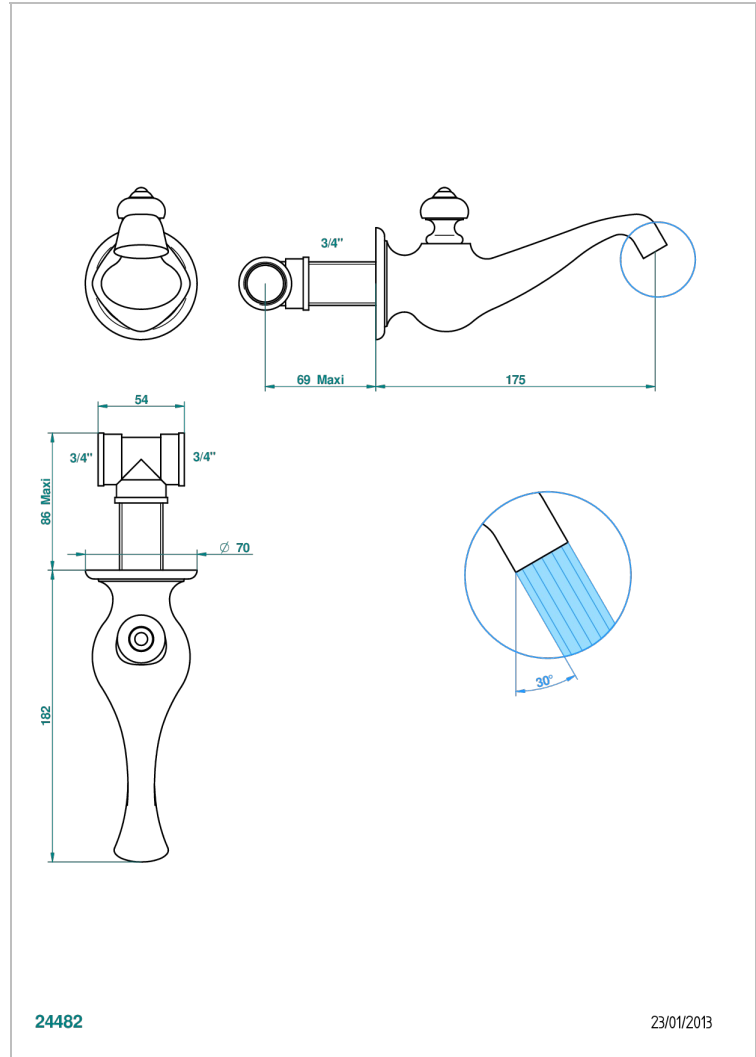

BROADWAY CON MANETAS

A04-22G

Caño de bañera mural goliath 3/4"

THG[®]
PARIS

CARACTERÍSTICAS

- Broadway con manetas
- Caño de bañera mural goliath 3/4"

ACABADOS DISPONIBLES

Bronce claro - D01
Cerámica negra mate - D30
Cobre viejo mate - H07
Cromo - A02
Cromo / dorado - G02
Cromo mate - C02