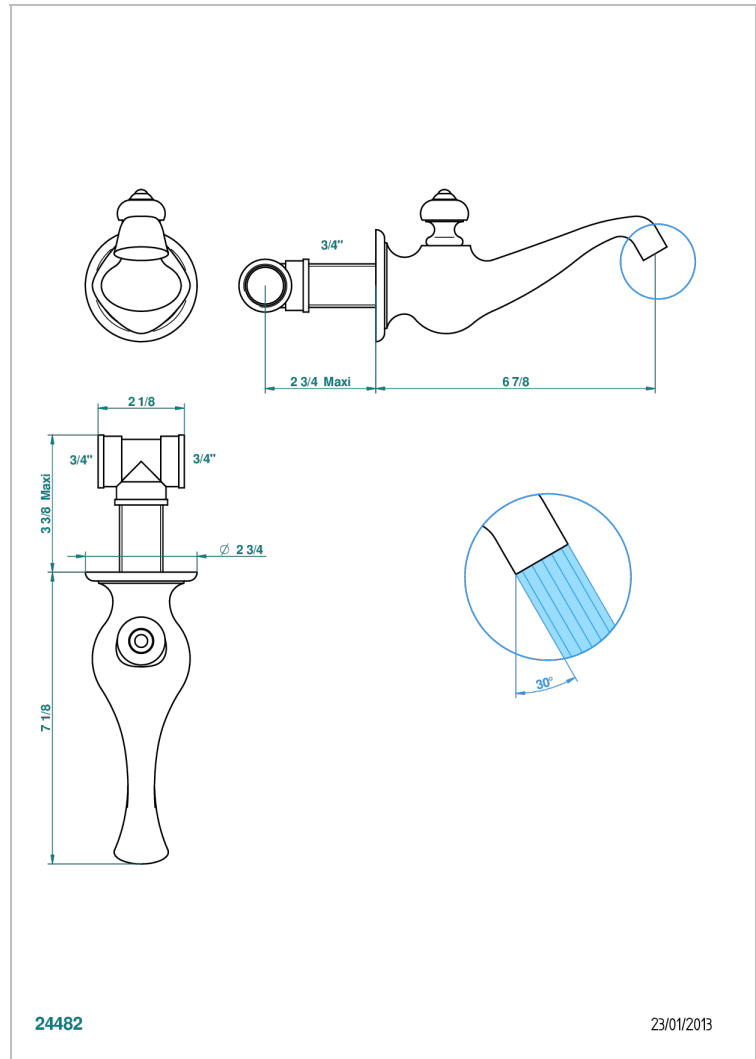

BROADWAY CON MANETAS

A04-22G

Caño de bañera mural goliath 3/4"

THG[®]
PARIS

CARACTERÍSTICAS

- Broadway con manetas
- Caño de bañera mural goliath 3/4"

ACABADOS DISPONIBLES

Bronce claro - D01
Cerámica negra mate - D30
Cobre viejo mate - H07
Cromo - A02
Cromo / dorado - G02
Cromo mate - C02