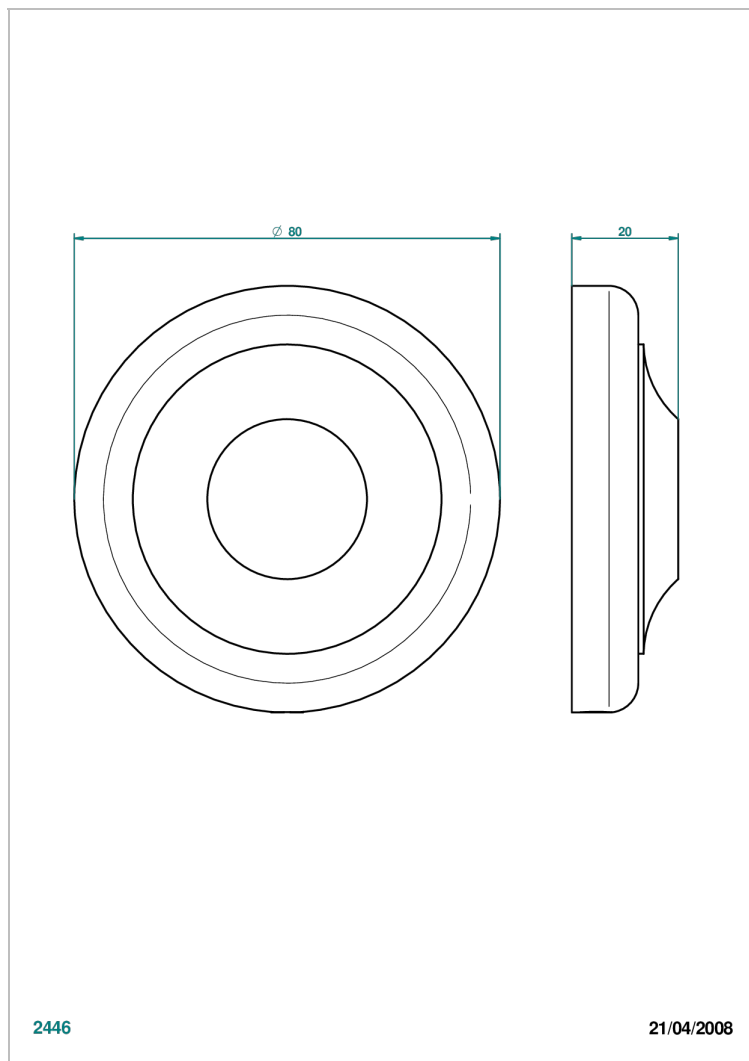

# CHARLESTON CON MANETAS METAL LISO

G3N-301

Control knob for pop up waste

## CARACTERÍSTICAS

- Charleston con manetas metal liso
- Control knob for pop up waste