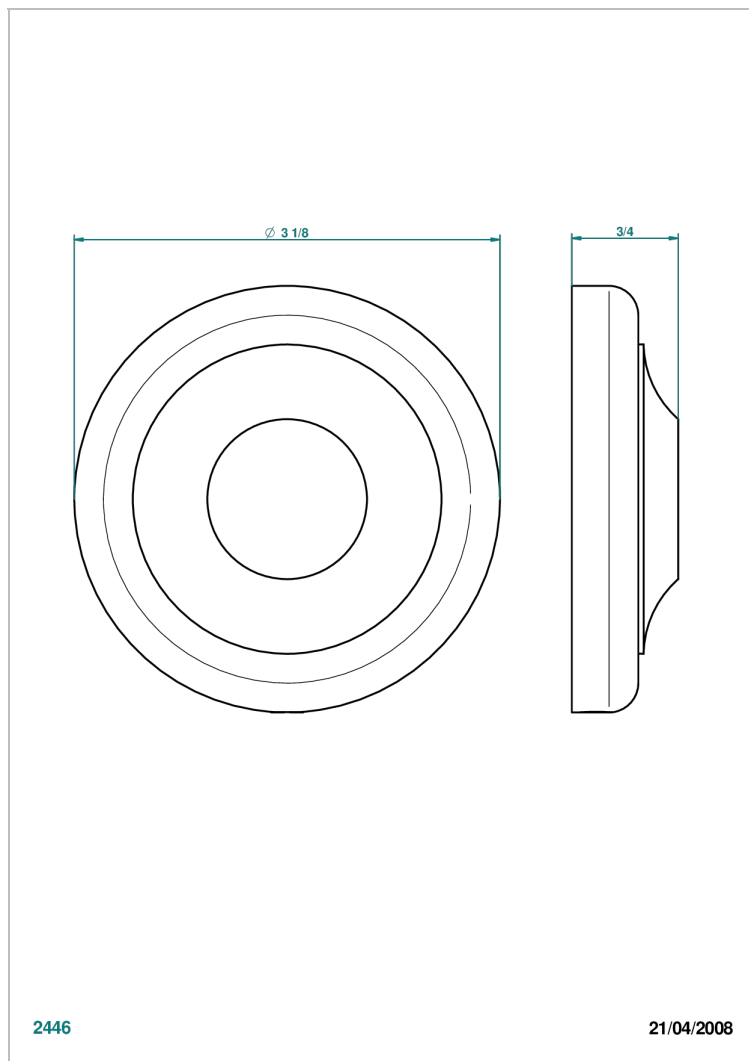

# CHARLESTON CON MANETAS METAL LISO

G3N-301

Control knob for pop up waste

## CARACTERÍSTICAS

- Charleston con manetas metal liso
- Control knob for pop up waste