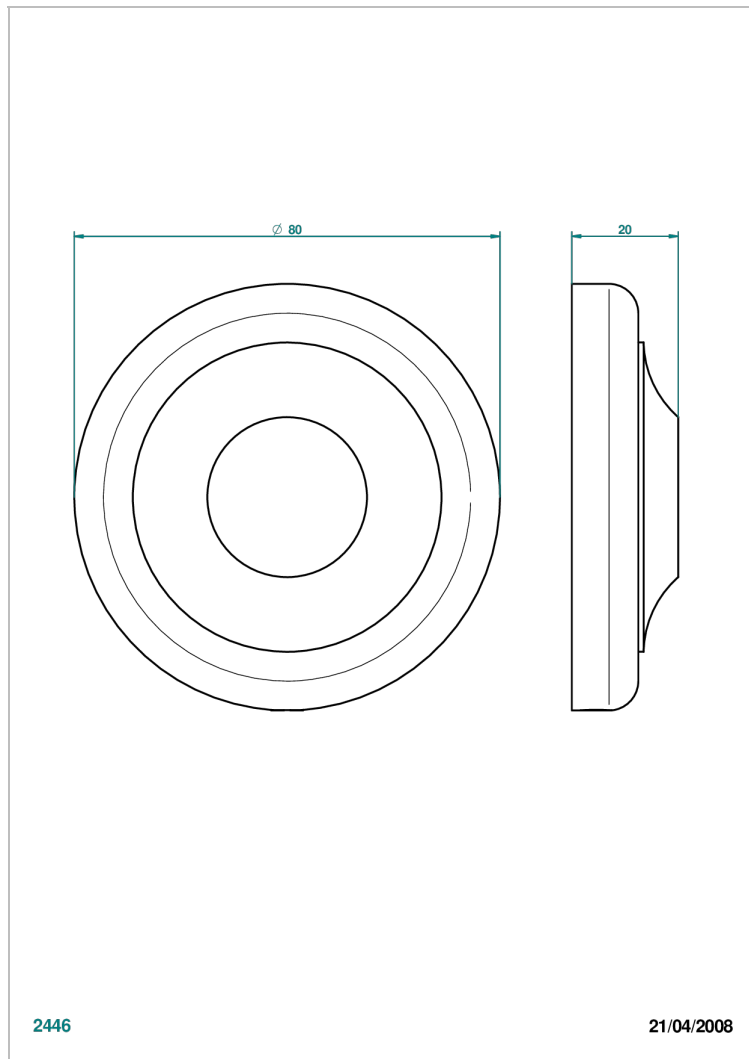

1900 CON MANETAS METAL LISO

G3M-301

Control knob for pop up waste

THG[®]
PARIS

CARACTERÍSTICAS

- 1900 con manetas metal liso
- Control knob for pop up waste

ACABADOS DISPONIBLES

Bronce claro - D01
Cerámica negra mate - D30
Cobre viejo mate - H07
Cromo - A02
Cromo / dorado - G02
Cromo mate - C02