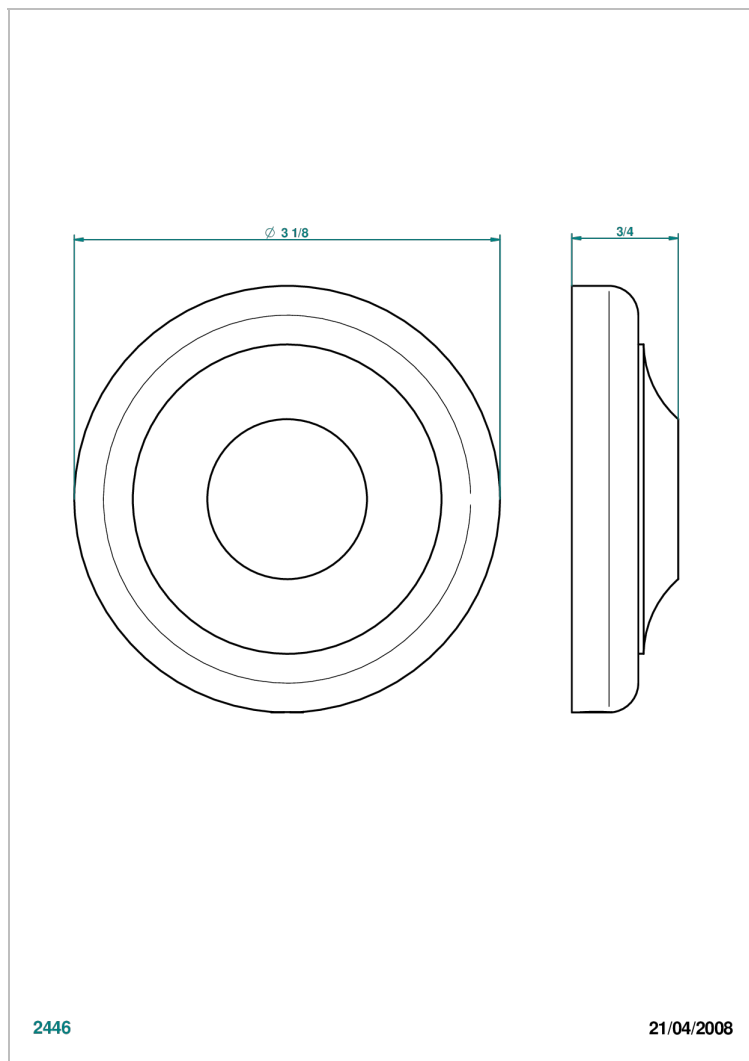

1900 CON MANETAS METAL LISO

G3M-301

Control knob for pop up waste

THG[®]
PARIS

CARACTERÍSTICAS

- 1900 con manetas metal liso
- Control knob for pop up waste

ACABADOS DISPONIBLES

Bronce claro - D01
Cerámica negra mate - D30
Cobre viejo mate - H07
Cromo - A02
Cromo / dorado - G02
Cromo mate - C02