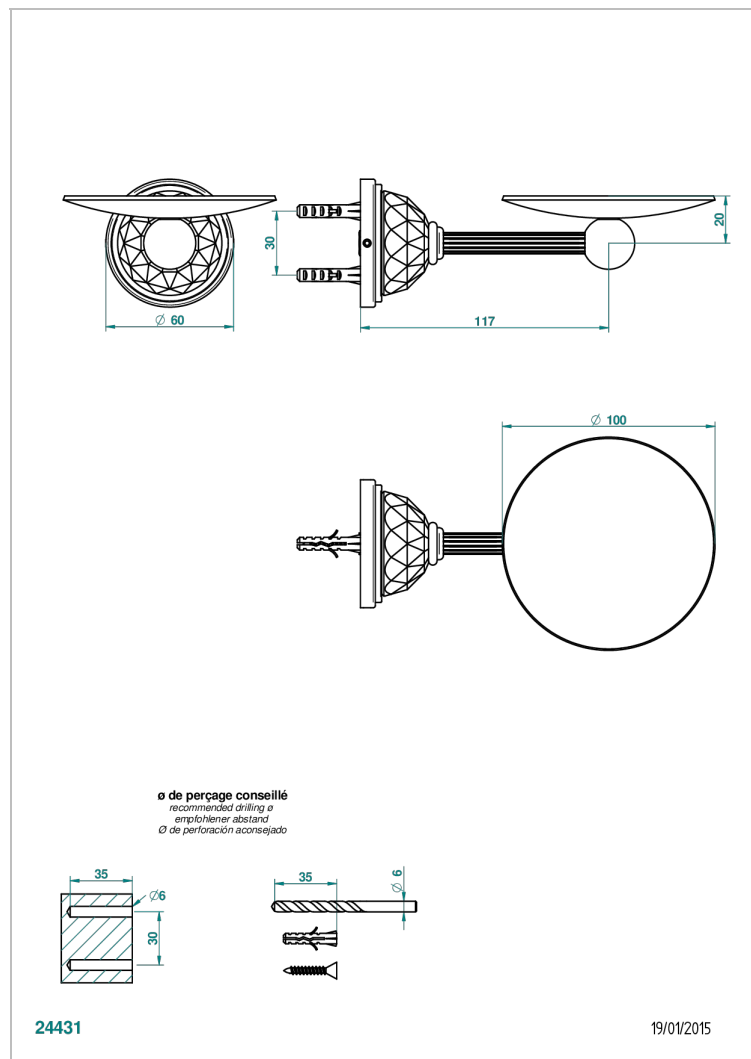

# MANDARINE CRISTALLIA DIAMANT

U1K-546

Coupe murale Ø100 mm

THG<sup>®</sup>  
PARIS

## CARACTÉRISTIQUES

- Accessoire en laiton