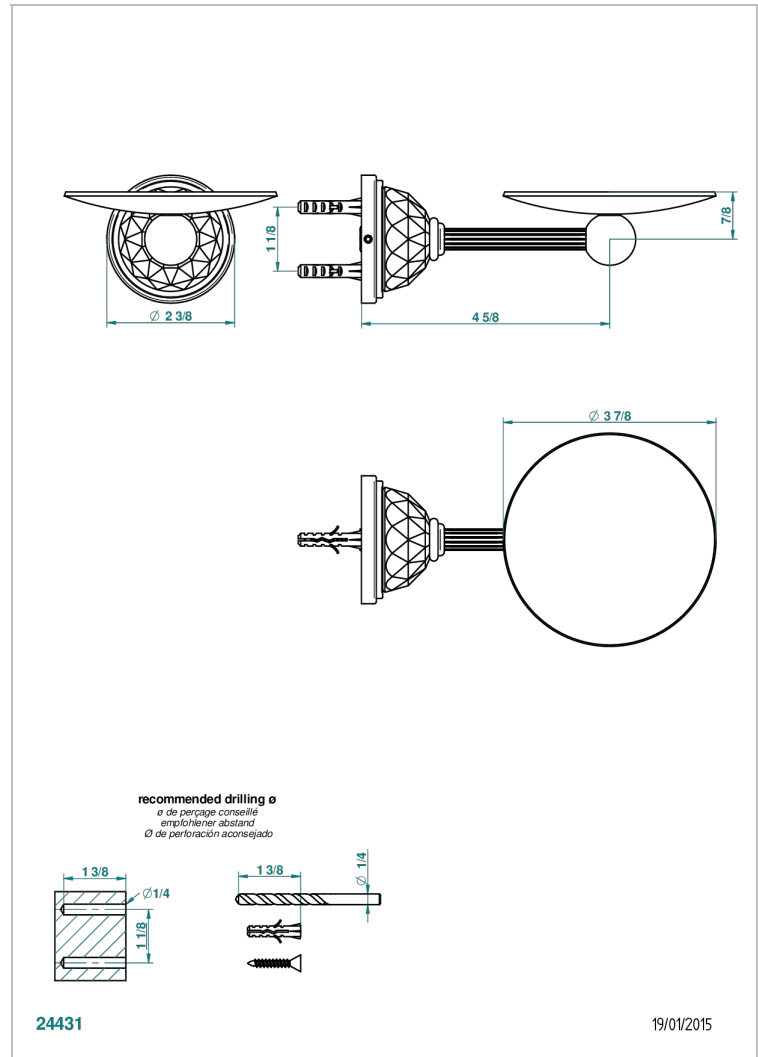

MANDARINE CRISTALLIA DIAMANT

U1K-546

Coupe murale Ø100 mm

THG[®]
PARIS

CARACTÉRISTIQUES

- Accessoire en laiton

FINITIONS DISPONIBLES

Bronze clair - D01
Chromé - A02
Chromé / doré - G02
Chromé mat - C02
Doré brillant - F01
Doré mat - F07

Nickel brillant - B01
Nickel mat - C01
Noir mat céramique - D30
Or pâle - F30
Or pâle mat - F31
Pvd blush - H62

Pvd blush mat - H60
Pvd couleur bronze brown - F33
Pvd couleur bronze brown - mat - F34
Pvd couleur doré - H52
Pvd couleur doré mat - H53
Pvd couleur laiton - H49