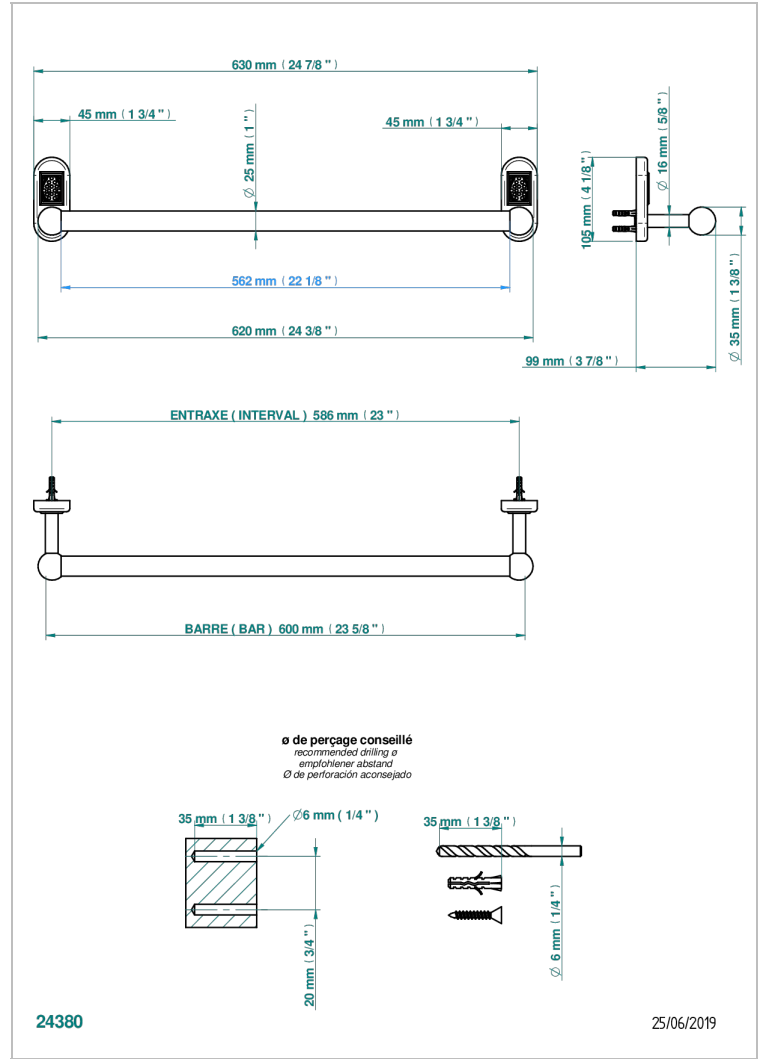

VENICE

A2E-526/60

Bath towel holder, length: 600 mm

THG[®]
PARIS

CARACTERÍSTICAS

- Venice
- Bath towel holder, length: 600 mm

ACABADOS DISPONIBLES

Bronce claro - D01
Cerámica negra mate - D30
Cobre viejo mate - H07
Cromo - A02
Cromo / dorado - G02
Cromo mate - C02