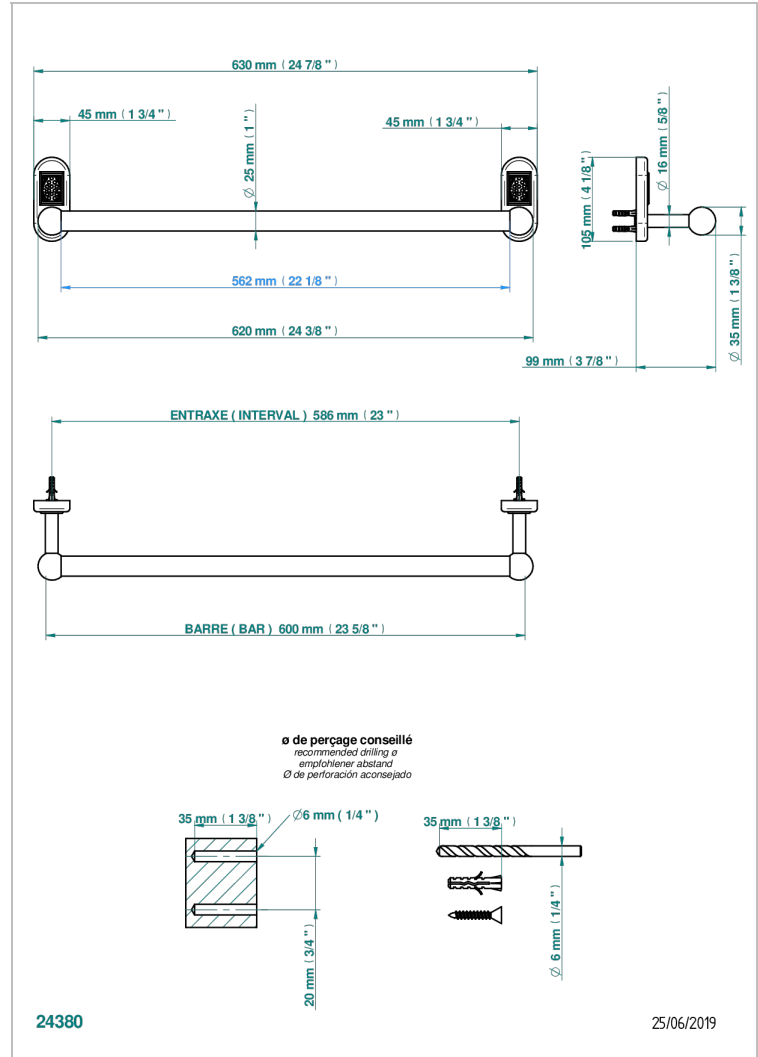

VENICE

A2E-526/60

Bath towel holder, length: 600 mm

THG[®]
PARIS

CARACTERÍSTICAS

- Venice
- Bath towel holder, length: 600 mm

ACABADOS DISPONIBLES

Bronce claro - D01
Cerámica negra mate - D30
Cobre viejo mate - H07
Cromo - A02
Cromo / dorado - G02
Cromo mate - C02