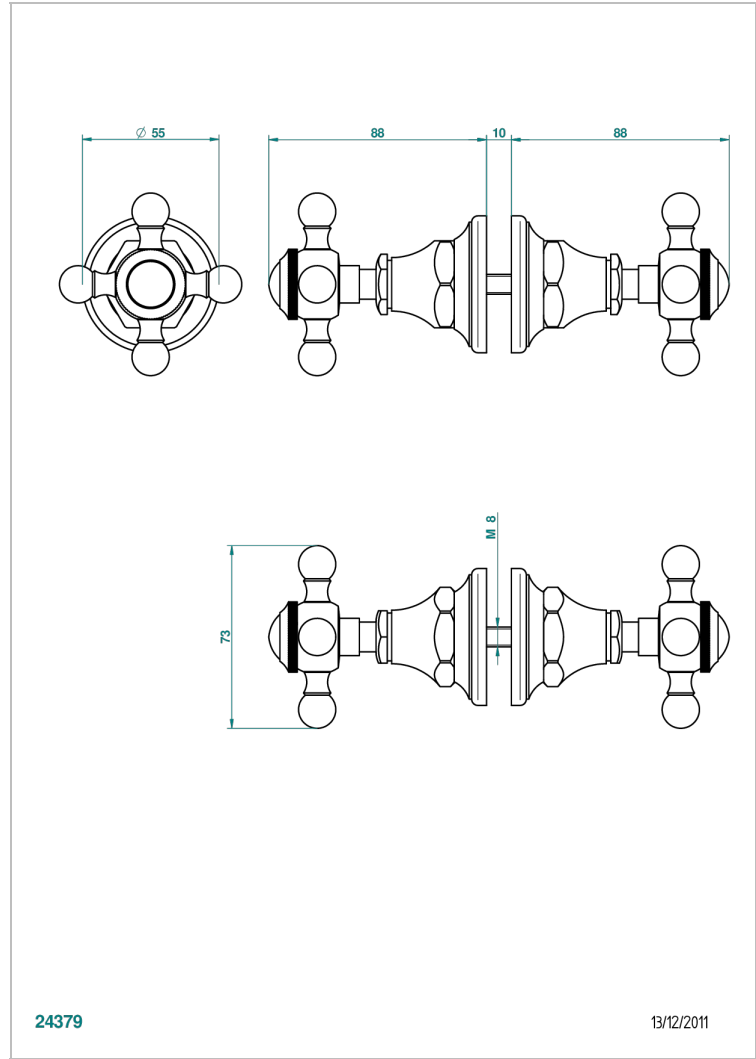

1900

G25-638V

大号按钮（一对）

THG[®]
PARIS

24379

13/12/2011

特色

- 1900
- 大号按钮（一对）