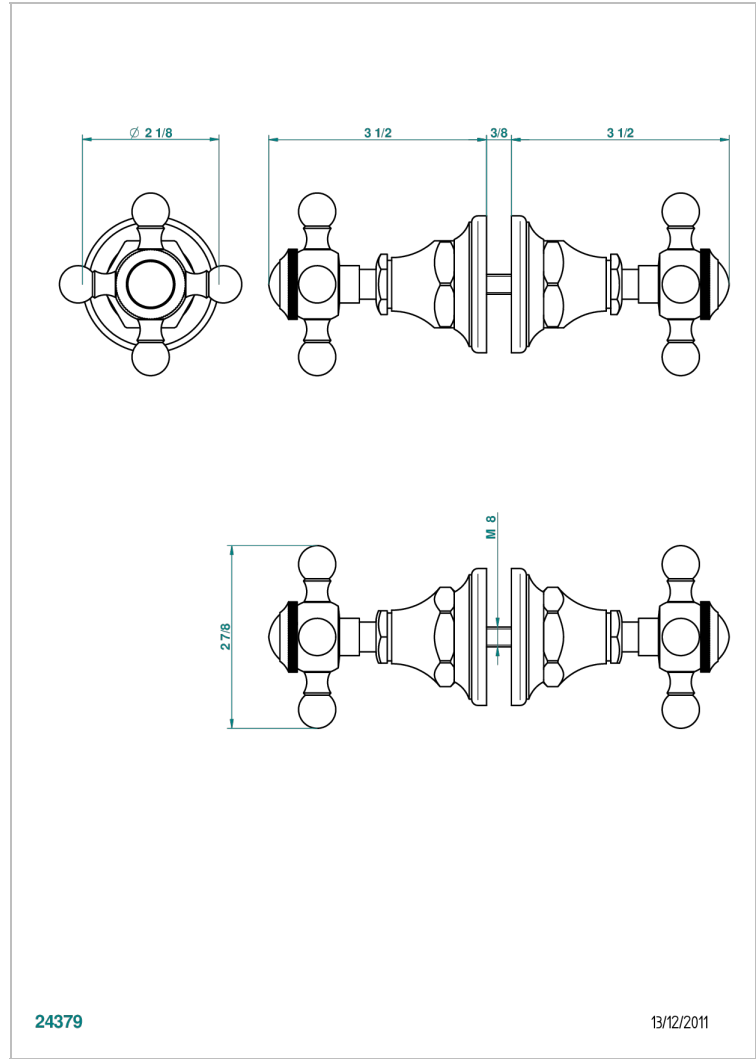

# 1900

G25-638V

大号按钮（一对）

## 特色

- 1900
- 大号按钮（一对）