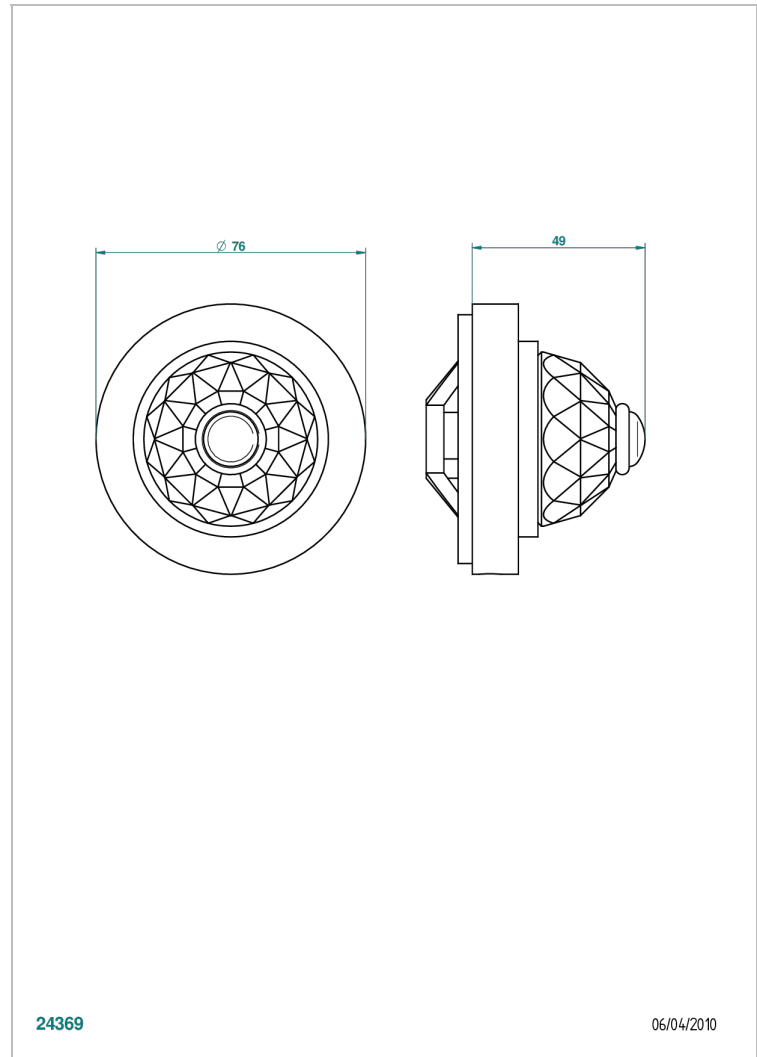

DUOMO CRISTAL

U4F-301GEBUS

Volant + rosace sous volant pour vidage Geberit standard américain

THG[®]
PARIS

CARACTÉRISTIQUES

- Duomo Cristal
- Volant + rosace sous volant pour vidage Geberit standard américain