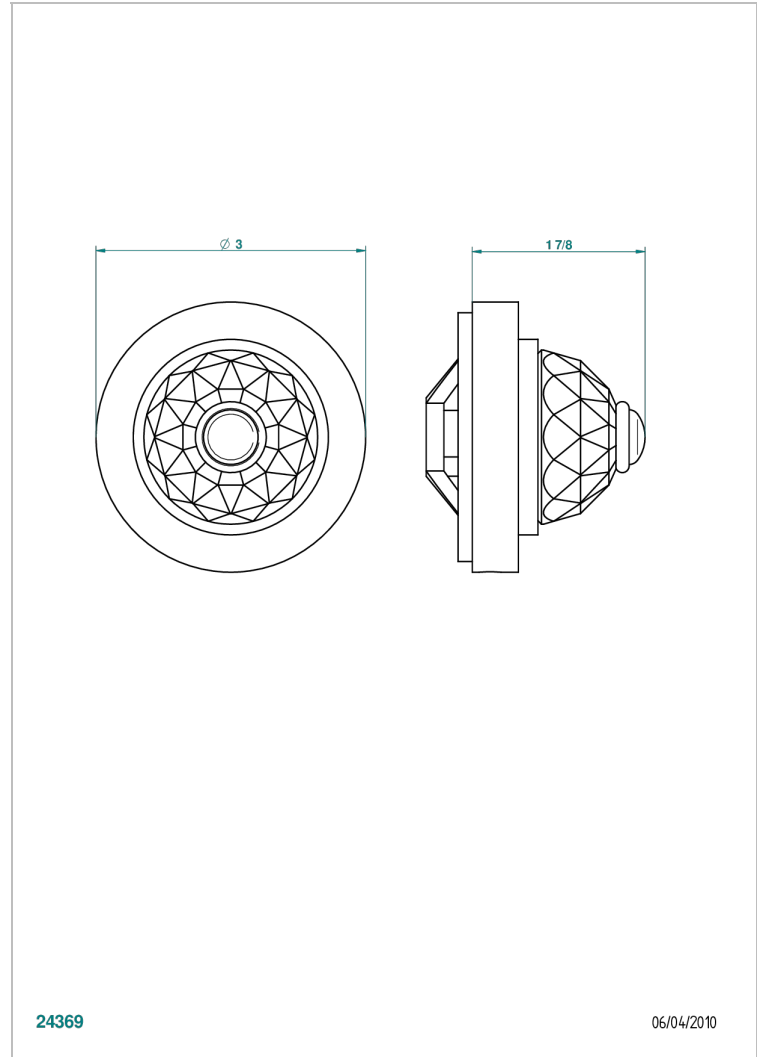

DUOMO CRISTAL

U4F-301GEBUS

Volant + rosace sous volant pour vidage Geberit standard américain

THG[®]
PARIS

24369

06/04/2010

CARACTÉRISTIQUES

- Duomo Cristal
- Volant + rosace sous volant pour vidage Geberit standard américain