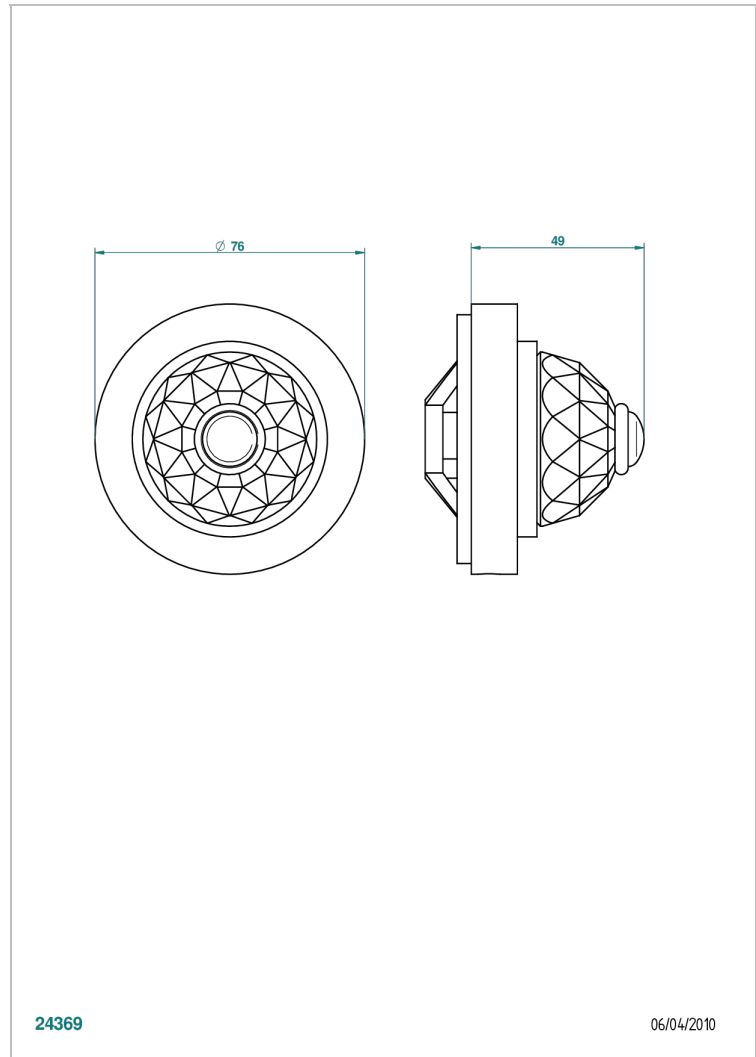

MANDARINE CRISTALLIA DIAMANT

U1K-301GEBUS

Volant + rosace sous volant pour vidage Geberit standard américain

THG[®]
PARIS

24369

06/04/2010

CARACTÉRISTIQUES

- Mandarine Cristallia Diamant
- Volant + rosace sous volant pour vidage Geberit standard américain