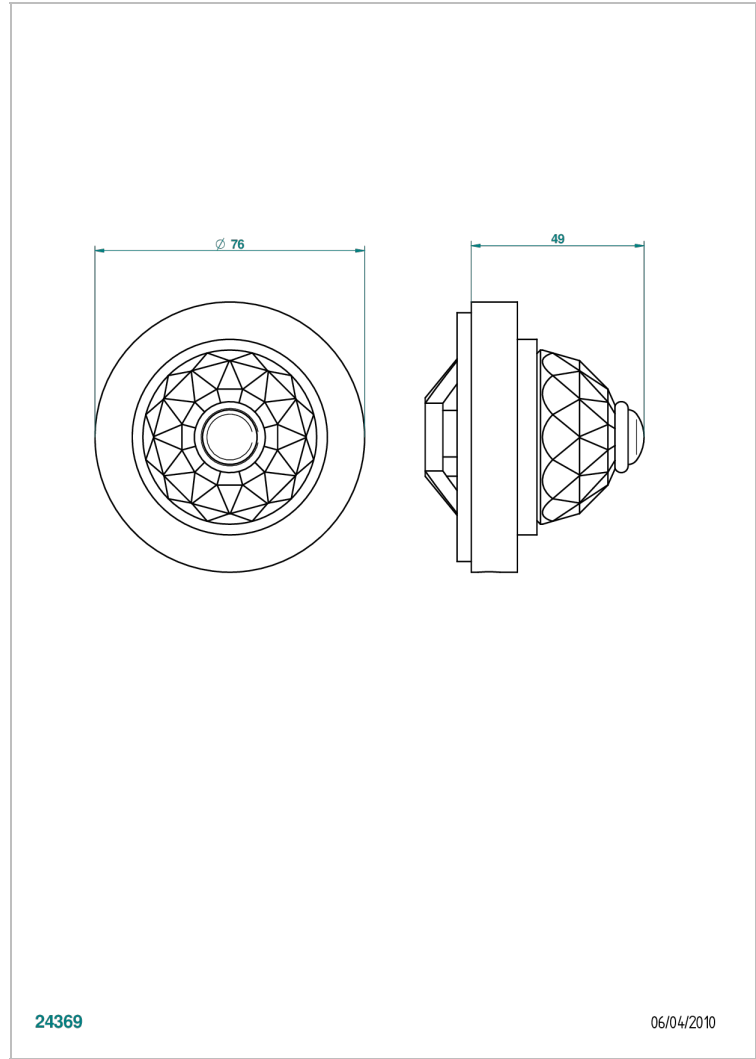

# MANDARINE CRISTALLIA DIAMANT

U1K-301GEBUS

Control knob for geberit waste overflow

THG<sup>®</sup>  
PARIS

24369

06/04/2010

## CARACTERÍSTICAS

- Mandarine Cristallia Diamant
- Control knob for geberit waste overflow