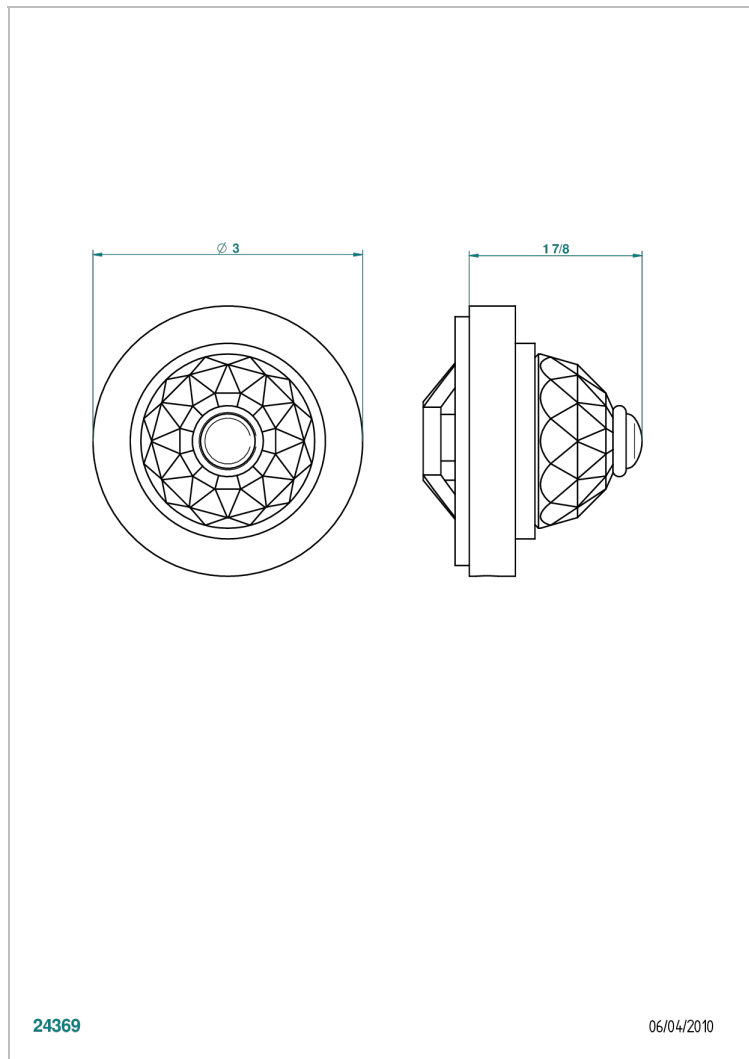

# MANDARINE CRISTALLIA DIAMANT

U1K-301GEBUS

THG<sup>®</sup>  
PARIS

Volant + rosace sous volant pour vidage Geberit standard américain

24369

06/04/2010

## CARACTÉRISTIQUES

- Mandarine Cristallia Diamant
- Volant + rosace sous volant pour vidage Geberit standard américain